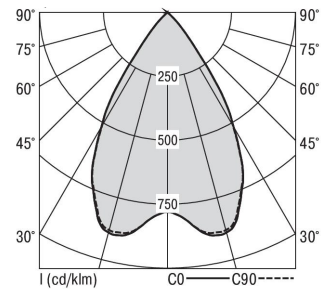

Mirefa Mirefa-EDL

MIREFA-EDL-1X6 NDFS840MRG0250

Lineares Einbaudownlight direkt strahlend. Leuchte aus Stahlblech, Farbe weiß (...FWS...) bzw. schwarz (...FSW...), pulverbeschichtet. Einfache Montage über Federklammern. Die Lichtauskopplung der LED-Mid-Power-Arrays erfolgt über quadratische Minireflectoren, Hochglanz bedampft für maximalen Sehkomfort. Breitstrahlende Lichtverteilung.

Vorschaltgerät in externem Gehäuse.

Schutzart IP20, Schutzklasse I

Bestückung	Betriebsgerät:	Gehäusefarbe	Art-Nr.
1xLED-M 18 W	schaltbar	schwarz	SPG0320219AQ

Leuchtenlichtstrom [lm]	Leuchtenleistung [W]	Leuchteneffizienz [lm/W]	Lichtfarbe	Nennlebensdauer-LED L80B50 25° C [h]
2400	21	114	840	50.000

Maße [mm]									Gew. [kg]	Lichttechnische Daten		
L	L1	B	B1	H	H4	HE	BE*	LE*		UGR längs	UGR quer	Wirkungsgrad
420	200	80	75	60	32	70	70	390	1,2	18.6	18.6	100.0 %