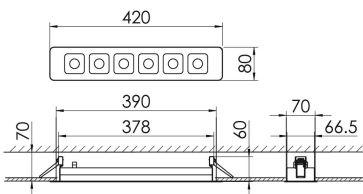

Mirefa Mirefa-EDL

MIREFA-EDL-1X6 NDFS840MRG0250

Lineares Einbaudownlight direkt strahlend. Leuchte aus Stahlblech, Farbe weiß (...FWS...) bzw. schwarz (...FSW...), pulverbeschichtet. Einfache Montage über Federklammern. Die Lichtauskopplung der LED-Mid-Power-Arrays erfolgt über quadratische Minireflectoren, Hochglanz bedampft für maximalen Sehkomfort. Breitstrahlende Lichtverteilung.

Vorschaltgerät in externem Gehäuse.

Schutzart IP20, Schutzklasse I

Bestückung	Betriebsgerät:	Gehäusefarbe	Art-Nr.
1xLED-M 18 W	schaltbar	schwarz	SPG0320219AQ

Leuchtenlichtstrom [lm]	Leuchtenleistung [W]	Leuchteneffizienz [lm/W]	Lichtfarbe	Nennlebensdauer-LED L80B50 25° C [h]
2400	21	114	840	50.000

Maße [mm]									Gew. [kg]	Lichttechnische Daten		
L	L1	B	B1	H	H4	HE	BE*	LE*		UGR längs	UGR quer	Wirkungsgrad
420	200	80	75	60	32	70	70	390	1,2	18.6	18.6	100.0 %