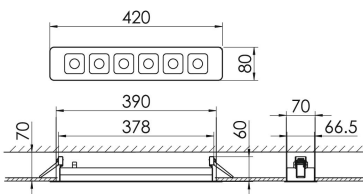

Mirefa Mirefa-EDL

MIREFA-EDL-1X6 NDFWS840MRG0250

Lineares Einbaudownlight direkt strahlend. Leuchte aus Stahlblech, Farbe weiß (...FWS...) bzw. schwarz (...FSW...), pulverbeschichtet. Einfache Montage über Federklammern. Die Lichtauskopplung der LED-Mid-Power-Arrays erfolgt über quadratische Minirefektoren, Hochglanz bedampft für maximalen Sehkomfort. Breitstrahlende Lichtverteilung.

Vorschaltgerät in externem Gehäuse.

Schutzart IP20, Schutzklasse I

Bestückung	Betriebsgerät:	Gehäusefarbe	Art-Nr.	
1xLED-M 18 W	schaltbar	weiß	SPG0320219AH	
Leuchtenlichtstrom [lm]	Leuchtenleistung [W]	Leuchteneffizienz [lm/W]	Lichtfarbe	Nennlebensdauer-LED L80B50 25° C [h]
2400	21	114	840	50.000

Maße [mm]									Gew. [kg]	Lichttechnische Daten		
L	L1	B	B1	H	H4	HE	BE*	LE*		UGR längs	UGR quer	Wirkungsgrad
420	200	80	75	60	32	70	70	390	1,2	18.6	18.6	100.0 %