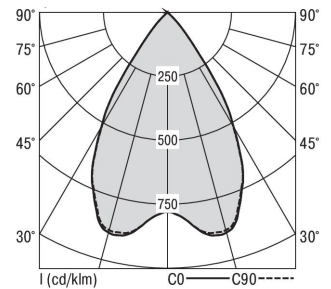

Mirefa Mirefa-EDL

MIREFA-EDL-1X6 NDFWS840MRG0250

Lineares Einbaudownlight direkt strahlend. Leuchte aus Stahlblech, Farbe weiß (...FWS...) bzw. schwarz (...FSW...), pulverbeschichtet. Einfache Montage über Federklammern. Die Lichtauskopplung der LED-Mid-Power-Arrays erfolgt über quadratische Minirefektoren, Hochglanz bedampft für maximalen Sehkomfort. Breitstrahlende Lichtverteilung.

Vorschaltgerät in externem Gehäuse.

Schutzart IP20, Schutzklasse I

Bestückung	Betriebsgerät:	Gehäusefarbe	Art-Nr.	
1xLED-M 18 W	schaltbar	weiß	SPG0320219AH	
Leuchtenlichtstrom [lm]	Leuchtenleistung [W]	Leuchteneffizienz [lm/W]	Lichtfarbe	Nennlebensdauer-LED L80B50 25° C [h]
2400	21	114	840	50.000

Maße [mm]									Gew. [kg]	Lichttechnische Daten		
L	L1	B	B1	H	H4	HE	BE*	LE*		UGR längs	UGR quer	Wirkungsgrad
420	200	80	75	60	32	70	70	390	1,2	18.6	18.6	100.0 %