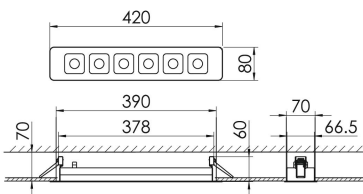

Mirefa Mirefa-EDL

MIREFA-EDL-1X6 NDFS830MRG0250

Lineares Einbaudownlight direkt strahlend. Leuchte aus Stahlblech, Farbe weiß (...FWS...) bzw. schwarz (...FSW...), pulverbeschichtet. Einfache Montage über Federklammern. Die Lichtauskopplung der LED-Mid-Power-Arrays erfolgt über quadratische Minirefektoren, Hochglanz bedampft für maximalen Sehkomfort. Breitstrahlende Lichtverteilung.

Vorschaltgerät in externem Gehäuse.

Schutzart IP20, Schutzklasse I

Bestückung	Betriebsgerät:	Gehäusefarbe	Art-Nr.
1xLED-M 18 W	schaltbar	schwarz	SPG0320218AQ

Leuchtenlichtstrom [lm]	Leuchtenleistung [W]	Leuchteneffizienz [lm/W]	Lichtfarbe	Nennlebensdauer-LED L80B50 25° C [h]
2300	21	109	830	50.000

Maße [mm]									Gew. [kg]	Lichttechnische Daten		
L	L1	B	B1	H	H4	HE	BE*	LE*		UGR längs	UGR quer	Wirkungsgrad
420	200	80	75	60	32	70	70	390	1,2	18.4	18.5	100.0 %