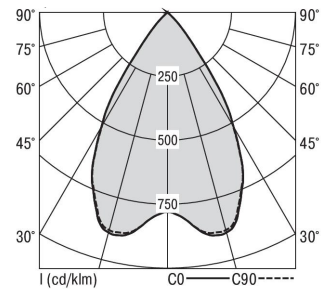

Mirefa Mirefa-EDL

MIREFA-EDL-1X6 NDFS830MRG0250

Lineares Einbaudownlight direkt strahlend. Leuchte aus Stahlblech, Farbe weiß (...FWS...) bzw. schwarz (...FSW...), pulverbeschichtet. Einfache Montage über Federklammern. Die Lichtauskopplung der LED-Mid-Power-Arrays erfolgt über quadratische Minirefektoren, Hochglanz bedampft für maximalen Sehkomfort. Breitstrahlende Lichtverteilung.

Vorschaltgerät in externem Gehäuse.

Schutzart IP20, Schutzklasse I

Bestückung	Betriebsgerät:	Gehäusefarbe	Art-Nr.
1xLED-M 18 W	schaltbar	schwarz	SPG0320218AQ

Leuchtenlichtstrom [lm]	Leuchtenleistung [W]	Leuchteneffizienz [lm/W]	Lichtfarbe	Nennlebensdauer-LED L80B50 25° C [h]
2300	21	109	830	50.000

Maße [mm]									Gew. [kg]	Lichttechnische Daten		
L	L1	B	B1	H	H4	HE	BE*	LE*		UGR längs	UGR quer	Wirkungsgrad
420	200	80	75	60	32	70	70	390	1,2	18.4	18.5	100.0 %