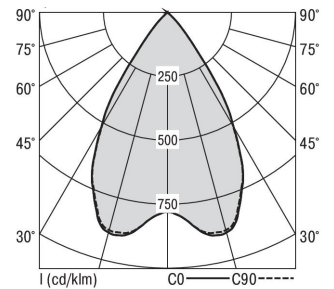

### MIREFA-EDL-1X6 NDFWS830MRG0250

Lineares Einbaudownlight direkt strahlend. Leuchte aus Stahlblech, Farbe weiß (...FWS...) bzw. schwarz (...FSW...), pulverbeschichtet. Einfache Montage über Federklammern. Die Lichtauskopplung der LED-Mid-Power-Arrays erfolgt über quadratische Minirefektoren, Hochglanz bedampft für maximalen Sehkomfort. Breitstrahlende Lichtverteilung.

Vorschaltgerät in externem Gehäuse.

Schutzart IP20, Schutzklasse I

| Bestückung              | Betriebsgerät:       | Gehäusefarbe             | Art-Nr.      |                                      |
|-------------------------|----------------------|--------------------------|--------------|--------------------------------------|
| 1xLED-M 18 W            | schaltbar            | weiß                     | SPG0320218AH |                                      |
| Leuchtenlichtstrom [lm] | Leuchtenleistung [W] | Leuchteneffizienz [lm/W] | Lichtfarbe   | Nennlebensdauer-LED L80B50 25° C [h] |
| 2300                    | 21                   | 109                      | 830          | 50.000                               |

| Maße [mm] |     |    |    |    |    |    |     |     | Gew. [kg] | Lichttechnische Daten |  |
|-----------|-----|----|----|----|----|----|-----|-----|-----------|-----------------------|--|
| L         | L1  | B  | B1 | H  | H4 | HE | BE* | LE* |           | Wirkungsgrad          |  |
| 420       | 200 | 80 | 75 | 60 | 32 | 70 | 70  | 390 | 1,2       | 100.0 %               |  |