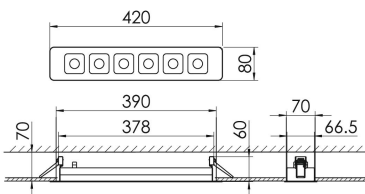

### MIREFA-EDL-1X6 NDFWS830MRG0250

Lineares Einbaudownlight direkt strahlend. Leuchte aus Stahlblech, Farbe weiß (...FWS...) bzw. schwarz (...FSW...), pulverbeschichtet. Einfache Montage über Federklammern. Die Lichtauskopplung der LED-Mid-Power-Arrays erfolgt über quadratische Minirefektoren, Hochglanz bedampft für maximalen Sehkomfort. Breitstrahlende Lichtverteilung.

Vorschaltgerät in externem Gehäuse.

Schutzart IP20, Schutzklasse I

| Bestückung              | Betriebsgerät:       | Gehäusefarbe             | Art-Nr.      |                                      |
|-------------------------|----------------------|--------------------------|--------------|--------------------------------------|
| 1xLED-M 18 W            | schaltbar            | weiß                     | SPG0320218AH |                                      |
| Leuchtenlichtstrom [lm] | Leuchtenleistung [W] | Leuchteneffizienz [lm/W] | Lichtfarbe   | Nennlebensdauer-LED L80B50 25° C [h] |
| 2300                    | 21                   | 109                      | 830          | 50.000                               |

| Maße [mm] |     |    |    |    |    |    |     |     | Gew. [kg] | Lichttechnische Daten |  |
|-----------|-----|----|----|----|----|----|-----|-----|-----------|-----------------------|--|
| L         | L1  | B  | B1 | H  | H4 | HE | BE* | LE* |           | Wirkungsgrad          |  |
| 420       | 200 | 80 | 75 | 60 | 32 | 70 | 70  | 390 | 1,2       | 100.0 %               |  |