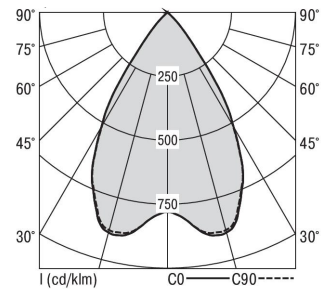

Mirefa Mirefa-EDL

MIREFA-EDL-1X3 NDFSW840MRG0125

Lineares Einbaudownlight direkt strahlend. Leuchte aus Stahlblech, Farbe weiß (...FWS...) bzw. schwarz (...FSW...), pulverbeschichtet. Einfache Montage über Federklammern. Die Lichtauskopplung der LED-Mid-Power-Arrays erfolgt über quadratische Minirefektoren, Hochglanz bedampft für maximalen Sehkomfort. Breitstrahlende Lichtverteilung.

Vorschaltgerät in externem Gehäuse.

Schutzart IP20, Schutzklasse I

Bestückung	Betriebsgerät:	Gehäusefarbe	Art-Nr.
1xLED-M 9 W	schaltbar	schwarz	SPG0320216AQ

Leuchtenlichtstrom [lm]	Leuchtenleistung [W]	Leuchteneffizienz [lm/W]	Lichtfarbe	Nennlebensdauer-LED L80B50 25° C [h]
1200	11	109	840	50.000

Maße [mm]									Gew. [kg]	Lichttechnische Daten		
L	L1	B	B1	H	H4	HE	BE*	LE*		UGR längs	UGR quer	Wirkungsgrad
240	200	80	75	60	32	70	70	205	0,9	18.6	18.6	100.0 %