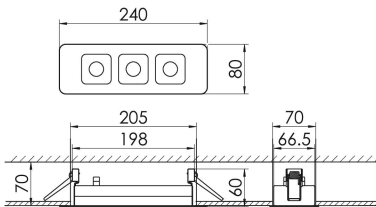

Mirefa Mirefa-EDL

MIREFA-EDL-1X3 NDFSW840MRG0125

Lineares Einbaudownlight direkt strahlend. Leuchte aus Stahlblech, Farbe weiß (...FWS...) bzw. schwarz (...FSW...), pulverbeschichtet. Einfache Montage über Federklammern. Die Lichtauskopplung der LED-Mid-Power-Arrays erfolgt über quadratische Minirefektoren, Hochglanz bedampft für maximalen Sehkomfort. Breitstrahlende Lichtverteilung.

Vorschaltgerät in externem Gehäuse.

Schutzart IP20, Schutzklasse I

Bestückung	Betriebsgerät:	Gehäusefarbe	Art-Nr.
1xLED-M 9 W	schaltbar	schwarz	SPG0320216AQ

Leuchtenlichtstrom [lm]	Leuchtenleistung [W]	Leuchteneffizienz [lm/W]	Lichtfarbe	Nennlebensdauer-LED L80B50 25° C [h]
1200	11	109	840	50.000

Maße [mm]									Gew. [kg]	Lichttechnische Daten		
L	L1	B	B1	H	H4	HE	BE*	LE*		UGR längs	UGR quer	Wirkungsgrad
240	200	80	75	60	32	70	70	205	0,9	18.6	18.6	100.0 %