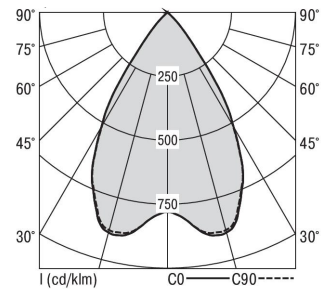

Mirefa Mirefa-EDL

MIREFA-EDL-1X3 NDFWS840MRG0125

Lineares Einbaudownlight direkt strahlend. Leuchte aus Stahlblech, Farbe weiß (...FWS...) bzw. schwarz (...FSW...), pulverbeschichtet. Einfache Montage über Federklammern. Die Lichtauskopplung der LED-Mid-Power-Arrays erfolgt über quadratische Minirefektoren, Hochglanz bedampft für maximalen Sehkomfort. Breitstrahlende Lichtverteilung.

| Leuchtenlichtstrom [lm] | Leuchtenleistung [W] | Leuchteneffizienz [lm/W] | Lichtfarbe | Nennlebensdauer-LED L80B50 25° C [h] |
|-------------------------|----------------------|--------------------------|------------|--------------------------------------|
| 1200 | 11 | 109 | 840 | 50.000 |

| Maße [mm] | | | | | | | | | Gew. [kg] | Lichttechnische Daten | | |
|-----------|-----|----|----|----|----|----|-----|-----|-----------|-----------------------|----------|--------------|
| L | L1 | B | B1 | H | H4 | HE | BE* | LE* | | UGR längs | UGR quer | Wirkungsgrad |
| 240 | 200 | 80 | 75 | 60 | 32 | 70 | 70 | 205 | 0,9 | 18.6 | 18.6 | 100.0 % |