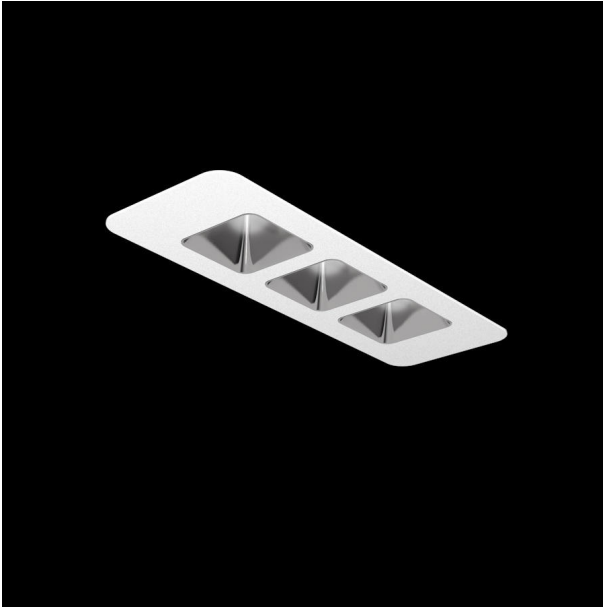

Mirefa Mirefa-EDL

MIREFA-EDL-1X3 NDFWS840MRG0125

Lineares Einbaudownlight direkt strahlend. Leuchte aus Stahlblech, Farbe weiß (...FWS...) bzw. schwarz (...FSW...), pulverbeschichtet. Einfache Montage über Federklammern. Die Lichtauskopplung der LED-Mid-Power-Arrays erfolgt über quadratische Minirefektoren, Hochglanz bedampft für maximalen Sehkomfort. Breitstrahlende Lichtverteilung.

Vorschaltgerät in externem Gehäuse.

Schutzart IP20, Schutzklasse I

| Bestückung | Betriebsgerät: | Gehäusefarbe | Art-Nr. |
|-------------|----------------|--------------|--------------|
| 1xLED-M 9 W | schaltbar | weiß | SPG0320216AH |