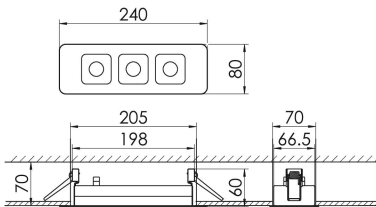

Mirefa Mirefa-EDL

MIREFA-EDL-1X3 NDFWS840MRG0125

Lineares Einbaudownlight direkt strahlend. Leuchte aus Stahlblech, Farbe weiß (...FWS...) bzw. schwarz (...FSW...), pulverbeschichtet. Einfache Montage über Federklammern. Die Lichtauskopplung der LED-Mid-Power-Arrays erfolgt über quadratische Minirefektoren, Hochglanz bedampft für maximalen Sehkomfort. Breitstrahlende Lichtverteilung.

| Maße [mm] | | | | | | | | | Gew. [kg] | Lichttechnische Daten | | |
|-----------|-----|----|----|----|----|----|-----|-----|-----------|-----------------------|----------|--------------|
| L | L1 | B | B1 | H | H4 | HE | BE* | LE* | | UGR längs | UGR quer | Wirkungsgrad |
| 240 | 200 | 80 | 75 | 60 | 32 | 70 | 70 | 205 | 0,9 | 18.6 | 18.6 | 100.0 % |