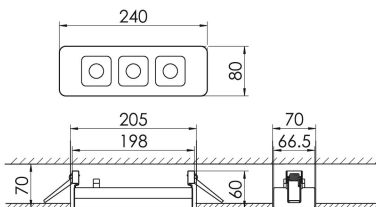

### MIREFA-EDL-1X3 NDFSW830MRG0125

Lineares Einbaudownlight direkt strahlend. Leuchte aus Stahlblech, Farbe weiß (...FWS...) bzw. schwarz (...FSW...), pulverbeschichtet. Einfache Montage über Federklammern. Die Lichtauskopplung der LED-Mid-Power-Arrays erfolgt über quadratische Minireflektoren, Hochglanz bedampft für maximalen Sehkomfort. Breitstrahlende Lichtverteilung.

Maße [mm]									Gew. [kg]	Lichttechnische Daten		
L	L1	B	B1	H	H4	HE	BE*	LE*		UGR längs	UGR quer	Wirkungsgrad
240	200	80	75	60	32	70	70	205	0,9	18,4	18,5	100,0 %