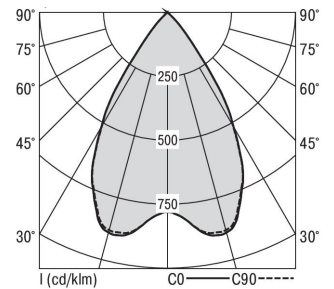

### MIREFA-EDL-1X3 NDFSW830MRG0125

Lineares Einbaudownlight direkt strahlend. Leuchte aus Stahlblech, Farbe weiß (...FWS...) bzw. schwarz (...FSW...), pulverbeschichtet. Einfache Montage über Federklammern. Die Lichtauskopplung der LED-Mid-Power-Arrays erfolgt über quadratische Minireflektoren, Hochglanz bedampft für maximalen Sehkomfort. Breitstrahlende Lichtverteilung.

Maße [mm]									Gew. [kg]	Lichttechnische Daten		
L	L1	B	B1	H	H4	HE	BE*	LE*		UGR längs	UGR quer	Wirkungsgrad
240	200	80	75	60	32	70	70	205	0,9	18,4	18,5	100,0 %