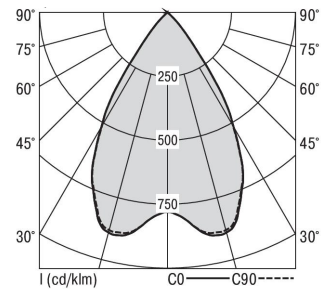

Mirefa Mirefa-EDL

MIREFA-EDL-1X3 NDFWS830MRG0125

Lineares Einbaudownlight direkt strahlend. Leuchte aus Stahlblech, Farbe weiß (...FWS...) bzw. schwarz (...FSW...), pulverbeschichtet. Einfache Montage über Federklammern. Die Lichtauskopplung der LED-Mid-Power-Arrays erfolgt über quadratische Minireflectoren, Hochglanz bedampft für maximalen Sehkomfort. Breitstrahlende Lichtverteilung.

Vorschaltgerät in externem Gehäuse.

Schutzart IP20, Schutzklasse I

Bestückung	Betriebsgerät:	Gehäusefarbe	Art-Nr.
1xLED-M 9 W	schaltbar	weiß	SPG0320215AH

Leuchtenlichtstrom [lm]	Leuchtenleistung [W]	Leuchteneffizienz [lm/W]	Lichtfarbe	Nennlebensdauer-LED L80B50 25° C [h]
1150	11	104	830	50.000

Maße [mm]									Gew. [kg]	Lichttechnische Daten		
L	L1	B	B1	H	H4	HE	BE*	LE*		UGR längs	UGR quer	Wirkungsgrad
240	200	80	75	60	32	70	70	205	0,9	18,4	18,5	100,0 %