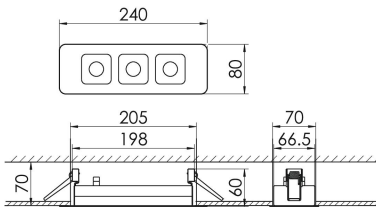

Mirefa Mirefa-EDL

MIREFA-EDL-1X3 NDFWS830MRG0125

Lineares Einbaudownlight direkt strahlend. Leuchte aus Stahlblech, Farbe weiß (...FWS...) bzw. schwarz (...FSW...), pulverbeschichtet. Einfache Montage über Federklammern. Die Lichtauskopplung der LED-Mid-Power-Arrays erfolgt über quadratische Minireflectoren, Hochglanz bedampft für maximalen Sehkomfort. Breitstrahlende Lichtverteilung.

Vorschaltgerät in externem Gehäuse.

Schutzart IP20, Schutzklasse I

Bestückung	Betriebsgerät:	Gehäusefarbe	Art-Nr.
1xLED-M 9 W	schaltbar	weiß	SPG0320215AH

Leuchtenlichtstrom [lm]	Leuchtenleistung [W]	Leuchteneffizienz [lm/W]	Lichtfarbe	Nennlebensdauer-LED L80B50 25° C [h]
1150	11	104	830	50.000

Maße [mm]									Gew. [kg]	Lichttechnische Daten		
L	L1	B	B1	H	H4	HE	BE*	LE*		UGR längs	UGR quer	Wirkungsgrad
240	200	80	75	60	32	70	70	205	0,9	18,4	18,5	100,0 %