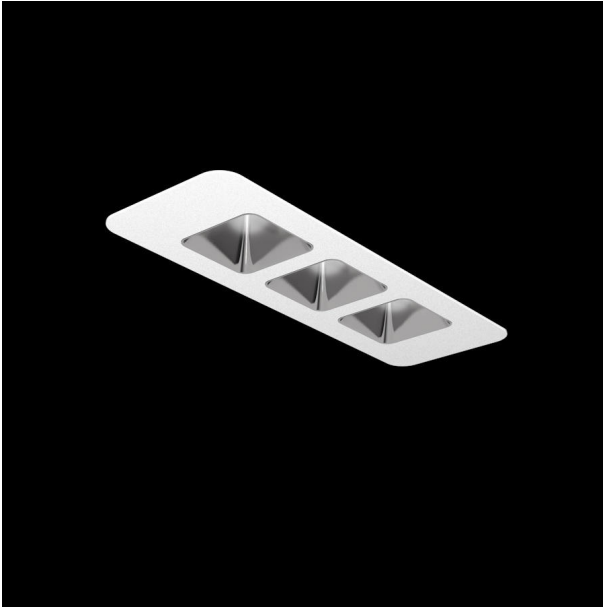

Mirefa Mirefa-EDL

MIREFA-EDL-1X3 NDFWS830MRG0125

Lineares Einbaudownlight direkt strahlend. Leuchte aus Stahlblech, Farbe weiß (...FWS...) bzw. schwarz (...FSW...), pulverbeschichtet. Einfache Montage über Federklammern. Die Lichtauskopplung der LED-Mid-Power-Arrays erfolgt über quadratische Minireflectoren, Hochglanz bedampft für maximalen Sehkomfort. Breitstrahlende Lichtverteilung.

Vorschaltgerät in externem Gehäuse.

Schutzart IP20, Schutzklasse I

Bestückung	Betriebsgerät:	Gehäusefarbe	Art-Nr.
1xLED-M 9 W	schaltbar	weiß	SPG0320215AH

Leuchtenlichtstrom [lm]	Leuchtenleistung [W]	Leuchteneffizienz [lm/W]	Lichtfarbe	Nennlebensdauer-LED L80B50 25° C [h]
1150	11	104	830	50.000

Maße [mm]									Gew. [kg]	Lichttechnische Daten		
L	L1	B	B1	H	H4	HE	BE*	LE*		UGR längs	UGR quer	Wirkungsgrad
240	200	80	75	60	32	70	70	205	0,9	18,4	18,5	100,0 %