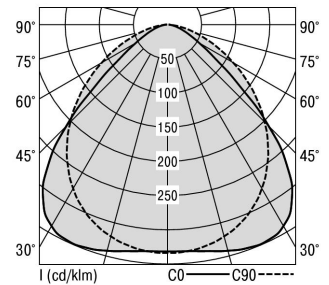

Zubehör-Pool H80 Ind Flat 154

H80 IND FLAT154 DASW-380B840

Bestückung 1xLED-M 22 W	Betriebsgerät: dimmbar DALI	Gehäusefarbe schwarz	Art-Nr. SPN0000083AQ
Leuchtenlichtstrom [lm] 4478	Leuchtenleistung [W] 34	Leuchteneffizienz [lm/W] 131	Nennlebensdauer-LED L80B50 25° C [h] 50.000

Maße [mm]			Gew. [kg]	Lichttechnische Daten		Wirkungsgrad
L	B	H		UGR längs	UGR quer	
1185	58	35	2,0	28.8	25.0	87.8 %