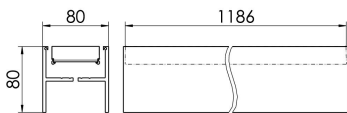

Zubehör-Pool H80 Ind Flat 154

H80 IND FLAT154 DASW-380B840

Bestückung 1xLED-M 22 W	Betriebsgerät: dimmbar DALI	Gehäusefarbe schwarz	Art-Nr. SPN0000083AQ
Leuchtenlichtstrom [lm] 4478	Leuchtenleistung [W] 34	Leuchteneffizienz [lm/W] 131	Nennlebensdauer-LED L80B50 25° C [h] 50.000

Maße [mm]			Gew. [kg]	Lichttechnische Daten		Wirkungsgrad
L	B	H		UGR längs	UGR quer	
1185	58	35	2,0	28.8	25.0	87.8 %