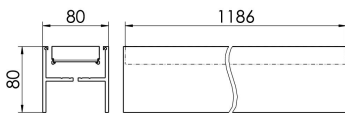

Zubehör-Pool H80 Ind Flat 154

H80 IND FLAT154 DASW-380B830

Bestückung 1xLED-M 22 W	Betriebsgerät: dimmbar DALI	Gehäusefarbe schwarz	Art-Nr. SPN0000082AQ
Leuchtenlichtstrom [lm] 4302	Leuchtenleistung [W] 34	Leuchteneffizienz [lm/W] 126	Nennlebensdauer-LED L80B50 25° C [h] 50.000
		Lichtfarbe 830	

Maße [mm]			Gew. [kg]	Lichttechnische Daten		Wirkungsgrad
L	B	H		UGR längs	UGR quer	
1185	58	35	2,0	28,7	24,9	87,8 %