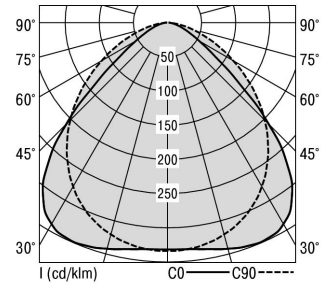

Zubehör-Pool H80 Ind Flat 154

H80 IND FLAT154 DASW-380B830

Bestückung 1xLED-M 22 W	Betriebsgerät: dimmbar DALI	Gehäusefarbe schwarz	Art-Nr. SPN0000082AQ
Leuchtenlichtstrom [lm] 4302	Leuchtenleistung [W] 34	Leuchteneffizienz [lm/W] 126	Nennlebensdauer-LED L80B50 25° C [h] 50.000
		Lichtfarbe 830	

Maße [mm]			Gew. [kg]	Lichttechnische Daten		Wirkungsgrad
L	B	H		UGR längs	UGR quer	
1185	58	35	2,0	28,7	24,9	87,8 %