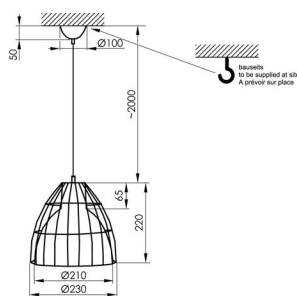

Der glänzend lackierte Leuchtschirm aus Metall ist mit einem schwarzen Gitter umgeben. Gleichmäßig gibt Cornice Medium das Licht nach unten ab und überzeugt an vielen ansprechenden Plätzen.

Die Leuchte wird von einer schwarzen Textilleitung getragen.

- Leuchtschirm aus Glas, außen schwarz hochglanz, innen weiß
- Textilleitung schwarz, weitere Farben zur Auswahl

CORNICE MEDIUM

0300047

Maße [mm]

| H | D |
|-----|-----|
| 220 | 230 |

Kategorie Decken- und Pendelleuchten