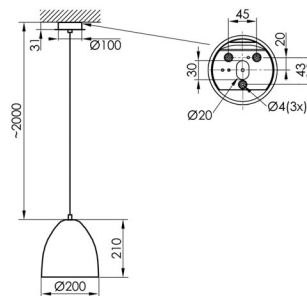

- Textilleitung schwarz, weitere Farben optional

BISTRO-WEIß

0300091

Maße [mm]

H	D
210	200

Kategorie Decken- und Pendelleuchten

Bestückung 1xE27 MAx.60 W

SCHUTZART IP 20