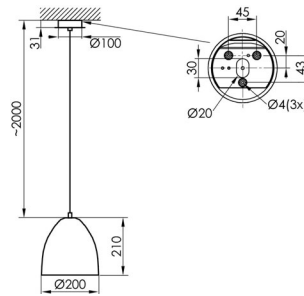

- Textilleitung schwarz, weitere Farben optional

BISTRO-SCHWARZ

0300060

Maße [mm]

H	D
210	200

Kategorie Decken- und Pendelleuchten

Bestückung 1xE27 MAx.60 W

SCHUTZART IP 20