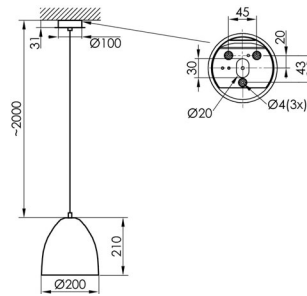

- Textilleitung schwarz, weitere Farben optional

BISTRO-ROT

0300063

Maße [mm]

H	D
210	200

Kategorie Decken- und Pendelleuchten

Bestückung 1xE27 Max.60 W

SCHUTZART IP 20