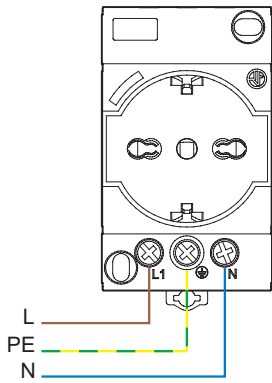

Anschlussbilder

Typ 7U.00