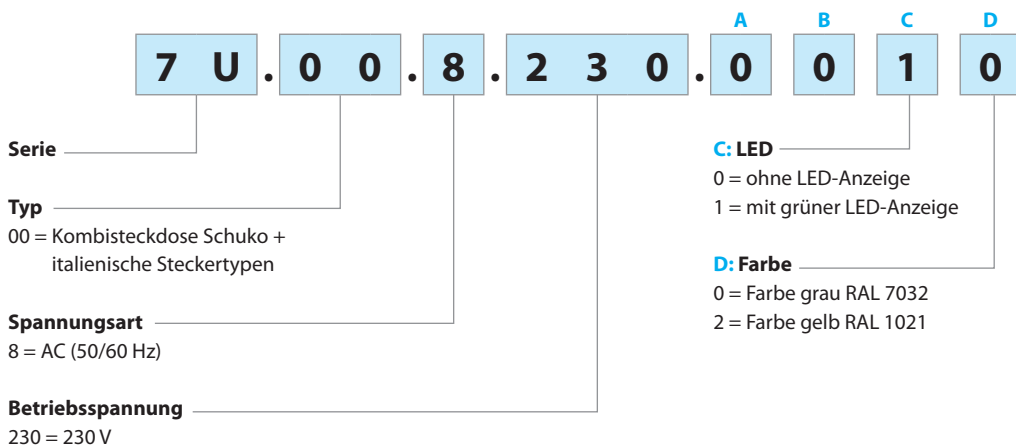

- Farbe gelb

- Verfügbar mit oder ohne LED als Netzspannungsanzeige
- Kombisteckdose Schuko + italienische Steckertypen
- Nennstrom 16 A
- Für Tragschiene 35 mm (EN 60715) oder Direktmontage

7U.00

Schraubklemmen

**NEW** 7U.00.8.230.00x0

- Farbe grau RAL 7035
- Kombisteckdose Schuko + italienische Steckertypen
- Nennstrom 10/16 A

**NEW** 7U.00.8.230.00x2

- Farbe gelb RAL 1021 (Siehe Gefährdung durch elektrischen Schlag)
- Kombisteckdose Schuko + italienische Steckertypen
- Nennstrom 10/16 A

Abmessungen siehe Seite 5

Elektrische Daten			
Nennspannung (U <sub>N</sub> )	V AC (50/60 Hz)	230	230
Nennstrom (I <sub>N</sub> )	A	16	16
Allgemeine Daten			
Elektrischer Anschluss	Berührungssichere Schraubklemmen für L, N und PE		
Einbaulage	Vertikal		
Umgebungstemperatur	°C	-40...+70	-40...+70
Schutzklasse		II	II
Schutzart		IP 20	IP 20
<b>Zulassungen</b> (Details auf Anfrage)	  		

## Bestellbezeichnung

Beispiel: Serie 7U, Schaltschrank-Steckdose, lichtgrau, 230 V AC, mit grüner LED-Anzeige.