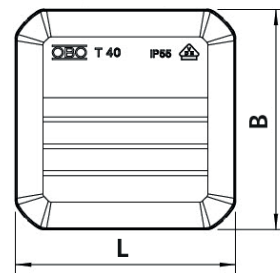

Maße

Lieferumfang

2-Komponenten-Kohlenwasserstoffharz CG, mischfertig abgemessen im praktischen Zweikammer-Mischbeutel, hochwertiger Kabelabzweigkasten von OBO BETTERMANN, WAGO COMPACT-Verbindungsklemmen der Serie 221, Trichter für bequemen senkrechten Verguss, Schmirgelleinen, Montageanleitung

Technische Daten	OBO BETTERMANN Kabelabzweigkasten Typ		
	T40	T60	T100
Abmessung (LxBxH) mm			
Innen	77x77x46	100x100x48	136x102x57
Außen	90x90x52	114x114x57	150x116x67
Einführung	7 x M20	7 x M20	10 x M20
Deckelverschluss	Schnappverschluss	Schraubverschluss	Schraubverschluss