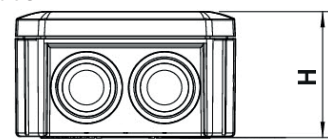

Eigenschaften

- Hochwertiger Kabelabzweigkasten von OBO BETTERMANN in unterschiedlichen Gehäusegrößen
- Mit WAGO COMPACT-Verbindungsklemmen der Serie 221
- Schutzart: IP68 mit Gießharz
- Halogenfrei
- UV-beständiger Abzweigkasten
- CMR frei, Kennzeichnungsfrei, isocyanatfrei und silikonfrei
- Umweltverträglich
- Hohe Flexibilität durch wieder entfernbare Gießharz
- Transluzent, auch nach dem Aushärten
- Langlebigkeit unter permanenter Feuchtigkeitseinwirkung

Maße

Lieferumfang

2-Komponenten-Kohlenwasserstoffharz CG, mischfertig abgemessen im praktischen Zweikammer-Mischbeutel, hochwertiger Kabelabzweigkasten von OBO BETTERMANN, WAGO COMPACT-Verbindungsklemmen der Serie 221, Trichter für bequemen senkrechten Verguss, Schmirgelleinen, Montageanleitung