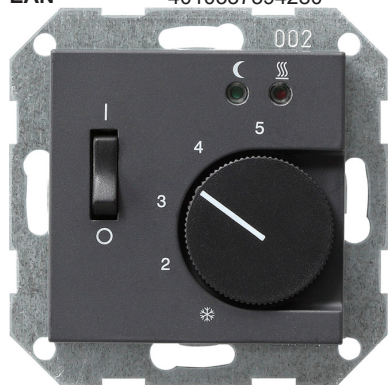

## Raumtemperaturregler 230 10 (4) A~ mit Schließer und Sensor für elektrische Fußbodenheizung

Anthrazit

Artikelnummer 039428

EAN 4010337394280

---

### Merkmale:

- Innerhalb einer Stunde Dauerheizen unterbricht der Raumtemperaturregler automatisch für 5 min den Heizvorgang (die Heizung wird ausgeschaltet. Forderung nach EN 50559).

---

### Hinweise:

- Nur für Schraubbefestigung.
- Flachbauweise.
- Fernfühler im Fußboden im Leerrohr verlegen.
- Die Zuleitung zum Fernfühler ist verlängerbar auf 50 m mit 2-adriger Leitung (2 x 1,5 mm<sup>2</sup>).