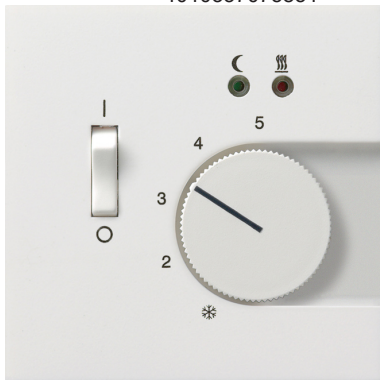

Abdeckung für Raumtemperaturregler 230 10 (4) A~ mit Schließer und Sensor für elektrische Fußbodenheizung

Flächenschalter

Reinweiß glänzend

Artikelnummer 1494112

EAN 4010337075851

Merkmale:

Hinweise:

Lieferumfang:

Zubehör:

Artikelklassifizierung gemäß ETIM 7.0

ETIM Klasse
EC002649

Ersatzteil für Installationsschalterprogramme

ETIM Merkmale:
Ausführung

Abdeckung

Logistische Daten:

Menge	Art	Breite (m)	Höhe (m)	Länge (m)	Gewicht (kg)
1	CS	0,083	0,053	0,083	0,04