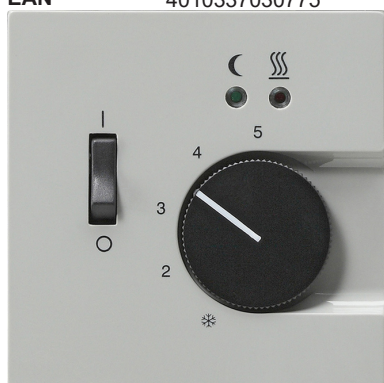

Abdeckung für Raumtemperaturregler 230 10 (4) A~ mit Schließer und Sensor für elektrische Fußbodenheizung

S-Color

Grau

Artikelnummer 149442

EAN 4010337030775

Merkmale:

Hinweise:

Lieferumfang:

Zubehör:

Artikelklassifizierung gemäß ETIM 7.0

ETIM Klasse
EC002649

Ersatzteil für Installationsschalterprogramme

ETIM Merkmale:
Ausführung

Abdeckung

Logistische Daten:

Menge	Art	Breite (m)	Höhe (m)	Länge (m)	Gewicht (kg)
1	CS	0,083	0,053	0,083	0,034