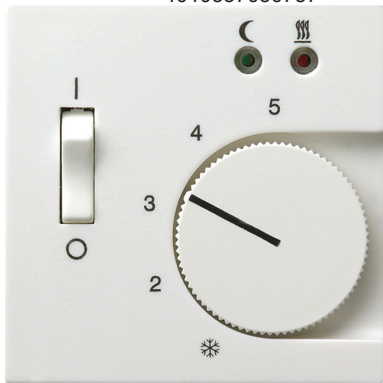

Abdeckung für Raumtemperaturregler 230 10 (4) A~ mit Schließer und Sensor für elektrische Fußbodenheizung

System 55

Reinweiß seidenmatt

Artikelnummer 149427

EAN 4010337030737

Merkmale:

Hinweise:

Lieferumfang:

Zubehör:

Artikelklassifizierung gemäß ETIM 7.0

ETIM Klasse

EC002649

Ersatzteil für Installationsschalterprogramme

ETIM Merkmale:

Ausführung

Abdeckung