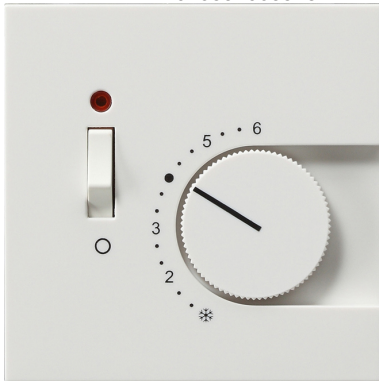

Raumtemperaturregler 24 10 (4) A~ mit Öffner, Ausschalter und Kontrolllicht

Reinweiß glänzend

Artikelnummer 0393112

EAN 4010337065548

Merkmale:

Hinweise:

- Nur für Schraubbefestigung.
- Flachbauweise.

Lieferumfang:

Zubehör:

Artikelklassifizierung gemäß ETIM 7.0

ETIM Klasse
EC010927

Raumthermostat

ETIM Merkmale:	
Ausführung	An/Aus
Art der Spannungsversorgung	24 V AC
Anschluss	Zweidraht
Mit Empfänger	Nein
Messbereich unterer Wert	5°C
Messbereich oberer Wert	30°C
Sensor extern	Nein
Thermische Rückkopplung	ohne
Regelcharakteristik	sonstige
Heizen	Ja
Kühlen	Nein
Differenz verstellbar	Nein
Temperatur ablesbar	Nein
Mit Geräuschniveauanzeige	Nein
Ausführung Aufnehmer/Fühler	sonstige
Montageart	Unterputz
Mit Display	Nein
Bedienung	Dreh
Mit Trinkwasserschaltung	Nein
Typ Kontakt	Öffner
Schutzart (IP)	IP20
Explosionssgeschützt	Nein
Farbe	hellweiß
Farbe (benutzerdefiniert)	Reinweiß
RAL-Nummer	9010