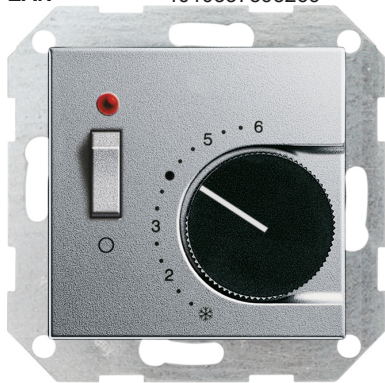

Raumtemperaturregler 24 10 (4) A~ mit Öffner, Ausschalter und Kontrolllicht

Farbe Alu

Artikelnummer 039326

EAN 4010337393269

Merkmale:

Hinweise:

- Nur für Schraubbefestigung.
- Flachbauweise.

Lieferumfang:

Zubehör:

Artikelklassifizierung gemäß ETIM 7.0

ETIM Klasse
EC010927

Raumthermostat

ETIM Merkmale:	
Ausführung	An/Aus
Art der Spannungsversorgung	24 V AC
Anschluss	Zweidraht
Mit Empfänger	Nein
Messbereich unterer Wert	5°C
Messbereich oberer Wert	30°C
Sensor extern	Nein
Thermische Rückkopplung	ohne
Regelcharakteristik	sonstige
Heizen	Ja
Kühlen	Nein
Differenz verstellbar	Nein
Temperatur ablesbar	Nein
Mit Geräuschniveauanzeige	Nein
Ausführung Aufnehmer/Fühler	sonstige
Montageart	Unterputz
Mit Display	Nein
Bedienung	Dreh
Mit Trinkwasserschaltung	Nein
Typ Kontakt	Öffner
Schutzart (IP)	IP20
Explosionssgeschützt	Nein
Farbe	sonstige
Farbe (benutzerdefiniert)	F Alu