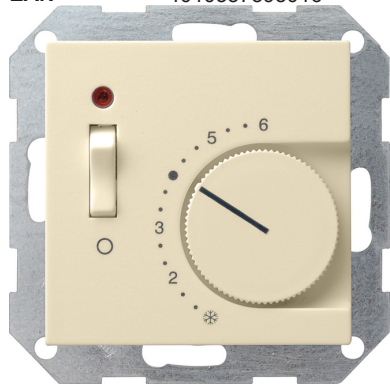

Raumtemperaturregler 24 10 (4) A~ mit Öffner, Ausschalter und Kontrolllicht

Cremeweiß glänzend

Artikelnummer 039301

EAN 4010337393016

Merkmale:

Hinweise:

- Nur für Schraubbefestigung.
- Flachbauweise.

Lieferumfang:

Zubehör:

Artikelklassifizierung gemäß ETIM 7.0

ETIM Klasse
EC010927

Raumthermostat

ETIM Merkmale:	
Ausführung	An/Aus
Art der Spannungsversorgung	24 V AC
Anschluss	Zweidraht
Mit Empfänger	Nein
Messbereich unterer Wert	5°C
Messbereich oberer Wert	30°C
Sensor extern	Nein
Thermische Rückkopplung	ohne
Regelcharakteristik	sonstige
Heizen	Ja
Kühlen	Nein
Differenz verstellbar	Nein
Temperatur ablesbar	Nein
Mit Geräuschniveauanzeige	Nein
Ausführung Aufnehmer/Fühler	sonstige
Montageart	Unterputz
Mit Display	Nein
Bedienung	Dreh
Mit Trinkwasserschaltung	Nein
Typ Kontakt	Öffner
Schutzart (IP)	IP20
Explosionssgeschützt	Nein
Farbe	cremeweiß
Farbe (benutzerdefiniert)	Cremeweiß
RAL-Nummer	1013