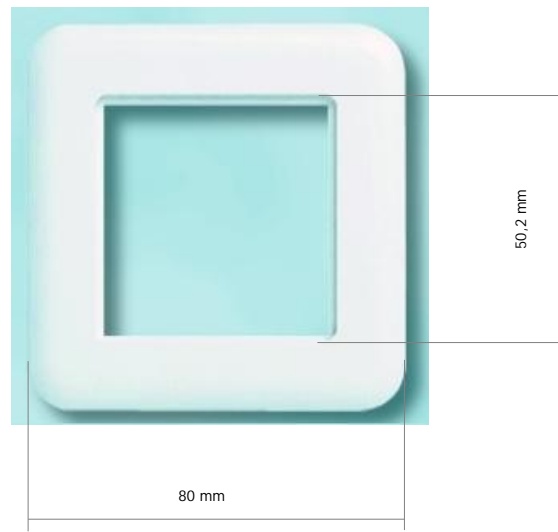

**Produkt Familie:** LANscape® Anschlusstechnik

**Produkt:** LANscape® Abdeckrahmen, 80 x 80 mm,

## Beschreibung und Anwendung

Das LANscape System bietet Abdeckrahmen für alle gängigen Installationsvarianten und Einbauarten. Es stehen die verschiedenen Bauformen für Aufputz-, Unterputz- und Wandkanalmontage zur Verfügung.

## Eigenschaften

- Abdeckrahmen in reinweiss (RAL 9010) oder perlweiss (RAL 1013)
- Abmessungen: 80 x 80 mm
- Temperaturbereich im Betrieb: -20°C bis +70°C
- Recyclingfähig

## Bestellinformation

<b>Kurzbezeichnung</b>	LANscape® Abdeckrahmen DELTAprofil, 80 x 80 mm
<b>Liefereinheit</b>	1/1
<b>Bestellnummer (weiss, RAL 9010)</b>	WAXWSE-00001-C001
<b>Bestellnummer (perlweiss, RAL 1013)</b>	WAXWSE-00002-C001