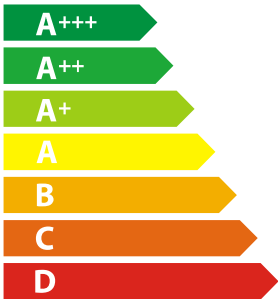

ENERG Y IJA
енергия · ενεργεια IE IA

gorenje

BCPS6737E09X

A+

* цикъл · cyklus · parton · zykus · программа · ciclo · tsükkel · ohjelma · ciklus
ciklas · cikls · ciklu · cyclus · cykl · ciclu · program · cykel

65/2014

737990

gorenje

PRODUKTDATENBLATT

Modellkennung **BCPS6737E09X**

Energieeffizienzindex (EEI) **81,6**

Anzahl der Garräume **1**

Wärmequelle

Backofenvolumen in l **77**

Beleuchtungsart **Halogen**

Energieeffizienzklasse der Lichtquelle **G**