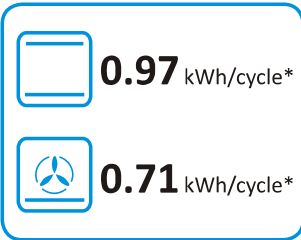

* цикъл · cyklus · parton · zykus · программа · ciclo · tsükkel · ohjelma · ciklus
ciklas · cikls · ciklu · cyclus · cykl · ciclu · program · cykel

65/2014

737990

gorenje

PRODUKTDATENBLATT

Modellkennung **BCPS6737E09X**

Energieeffizienzindex (EEI) **81,6**

Anzahl der Garräume **1**

Wärmequelle

Backofenvolumen in l **77**

Beleuchtungsart **Halogen**

Energieeffizienzklasse der Lichtquelle **G**