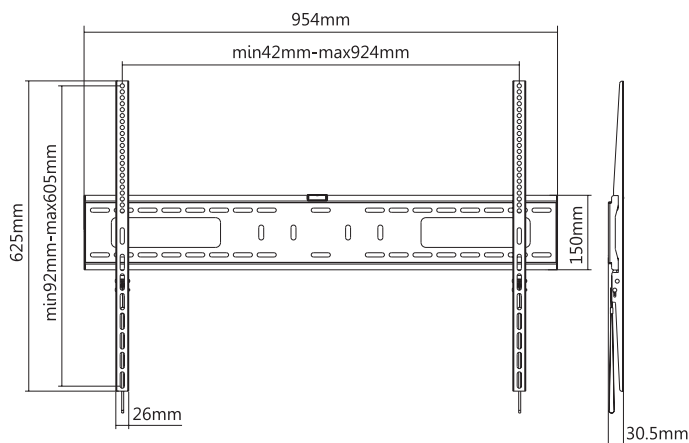

WHS 207

TV-Wandhalterung

- geeignet für alle Lochabstände bis max. 92,4cm horizontal & max. 60,5cm vertikal
- feststehend
- max. Traglast: 75kg
- Wandabstand: 31mm
- mit integrierter Wasserwaage
- Befestigungsmaterial im Lieferumfang enthalten

• feststehend • geeignet für Bildschirme 55" - 100"

• mit integriertem Sicherheits-Mechanismus

Artikel-Nr.	Farbe	Verpackung	Listenpreis	UVP	EAN Code
WHS 207	schwarz	Karton	35,00 €	69,00 €	40 05298 02585 4