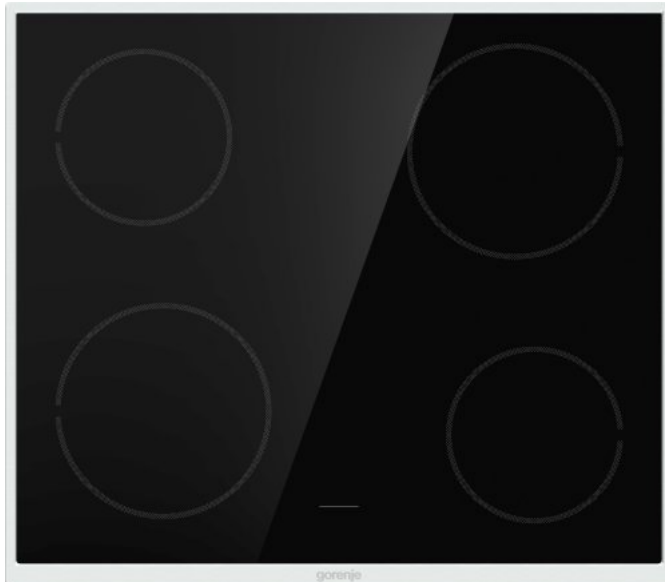

# ECD641BX

**gorenje**  
Life Simplified

## HiLight- Kochfeld

Schwarz

Edelstahl

4 Hi Light-Kochzonen Links vorne: Ø 18 cm, 1.8 kW, Rechts vorne: Ø 14.5 cm, 1.2 kW, Links hinten: Ø 14.5 cm, 1.2 kW, Rechts hinten: Ø 18 cm, 1.8 kW

Bedienteil mit integrierter Restwärmeanzeige