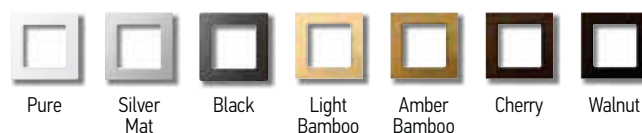

Funktionsprinzip

Artikel-Nr.

Smooove A/M IN io Pure Shine	1 811 101
Smooove A/M IN io Black Shine	1 811 102
Smooove A/M IN io Silver Shine	1 811 103

Lieferumfang: Funkmodul inkl. Batterie, Befestigungsplatte für Somfy Smooove Rahmen und Befestigungsplatte für andere Schalterprogramme. Passender Adapterrahmen siehe Seite 160.

Somfy Smooove Rahmen

Artikel-Nr.

Smooove Rahmen Pure	9 015 022
Smooove Rahmen Silver Mat	9 015 025
Smooove Rahmen Black	9 015 023
Smooove Rahmen Light Bamboo	9 015 027
Smooove Rahmen Amber Bamboo	9 015 026
Smooove Rahmen Cherry	9 015 236
Smooove Rahmen Walnut	9 015 237
Smooove Rahmen Doppelrahmen Pure (o. Abb.)	9 015 238