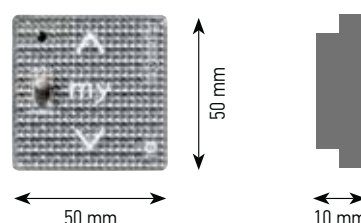

Funktionsprinzip

Artikel-Nr.

Smooove A/M IN io Pure Shine	1 811 101
Smooove A/M IN io Black Shine	1 811 102
Smooove A/M IN io Silver Shine	1 811 103

Lieferumfang: Funkmodul inkl. Batterie, Befestigungsplatte für Somfy Smooove Rahmen und Befestigungsplatte für andere Schalterprogramme. Passender Adapterrahmen siehe Seite 160.

Artikel-Nr.

Befestigungsplatte für andere Schalterprogramme (VE = 10 Stück)	9 016 911
--	------------------

Technische Daten

Betriebsspannung:	3 V (Batterie Typ CR 2430)
Betriebstemperatur:	0 °C bis +60 °C
Umgebungsbedingungen:	trockene Wohnräume
Schutzart:	IP 30
Funkfrequenz:	868,95 MHz
Abmessungen (BxHxT):	50 x 50 x 10 mm