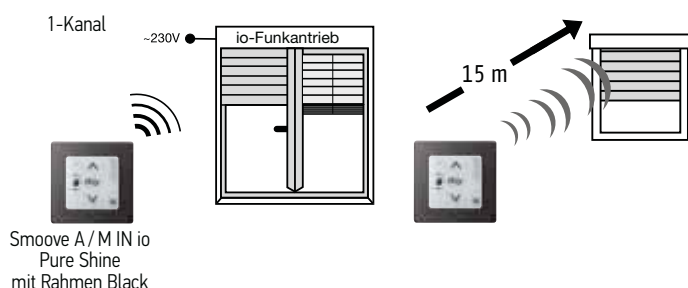

Funkwandsender

Smooove A/M IN io – berühren und bewegen

Smooove A/M IN io
Pure Shine

Smooove A/M IN io
Black Shine

Smooove A/M IN io
Silver Shine

Manuelle Steuerung eines io-Funkantriebs / io-Funkempfängers oder mehrerer io-Funkantriebe / io-Funkempfänger gleichzeitig per Funk. 1-Kanal-Funkwandsender

Produktvorteile

- Innovative Bedienung über Berührungstasten
- Zentralbedienung über Schiebeschalter ein- und ausschaltbar
 - Automatik-Betrieb: Der Antrieb reagiert auf alle Befehle (Vor-Ort-Befehle, Zentralbefehle, Zeitautomatik, Wind- und Sonnenautomatik)
 - Manueller Betrieb: Der Antrieb reagiert nur auf die manuellen Vor-Ort-Befehle und auf Sicherheitsbefehle (Wind)
- Passend zu allen Schalterprogrammen über einen 50 x 50 mm Adapterrahmen der Schalterhersteller, siehe Seite 160
- Vielzahl an Gestaltungsmöglichkeiten mit den Somfy Smooove Rahmen
- Einzel- oder Gruppenbedienung möglich
- AUF-Taste zum Öffnen des Rollladens, Einfahren der Markise bzw. Einschalten der Beleuchtung
- „my“-Taste zum Stoppen oder Aufrufen der Lieblingsposition
- AB-Taste zum Schließen des Rollladens, Ausfahren der Markise bzw. Ausschalten der Beleuchtung
- Programmieraste auf der Rückseite des Moduls
- Über die Mode-Taste auf der Rückseite kann der Smooove A/M IN io auch für die Bedienung von Raffstoren eingestellt werden
- Befestigungsplatte für einfache und flexible Wandmontage, keine UP-Dose erforderlich
- LED zur Sendeanzeige
- Drahtlos und batteriebetrieben, daher geringster Installationsaufwand, mit Batteriezustandsanzeige

Funktionsprinzip

Artikel-Nr.

Smooove A/M IN io Pure Shine	1 811 101
Smooove A/M IN io Black Shine	1 811 102
Smooove A/M IN io Silver Shine	1 811 103

Lieferumfang: Funkmodul inkl. Batterie, Befestigungsplatte für Somfy Smooove Rahmen und Befestigungsplatte für andere Schalterprogramme. Passender Adapterrahmen siehe Seite 160.