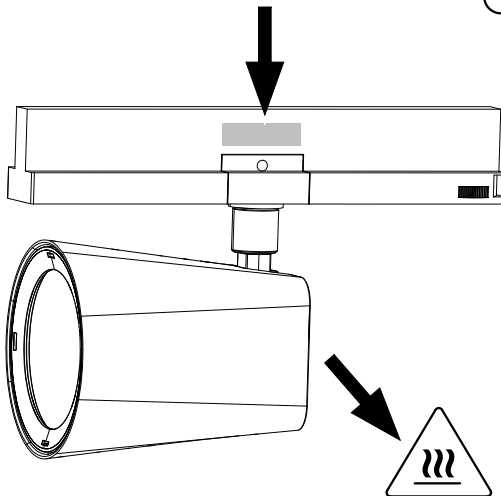

- (D) Die Lichtquelle dieser Leuchte ist nicht ersetzbar, wenn die Lichtquelle ihr Lebensdauerende erreicht hat, ist die gesamte Leuchte zu ersetzen.
- (GB) The light source of this luminaire is not replaceable. When light source has reached end of life-time the complete luminaire has to be replaced.
- (F) La source lumineuse de ce luminaire n'est pas remplaçable. Quand la source lumineuse aura atteint la limite de sa durée de vie, le luminaire complet doit être remplacé.
- (PL) Nie ma możliwości wymiany źródła światła w tej oprawie oświetleniowej, po zakończeniu żywotności źródła światła, należy wymienić całą oprawę oświetleniową.
- (E) La fuente luminica de esta luminaria no se puede sustituir. Cuando la fuente luminica ha alcanzado el final de su vida útil, hay que sustituir toda la luminaria.
- (I) La sorgente di luce di questa lampada non è sostituibile, una volta esaurita la sua durata si deve sostituire l'intera lampada.

CIRQUA-LI...

CIRQUA-LI...DA

Volt? 

RIDI
AC 230-240V/50-60Hz

CIRQUA-LI...

CIRQUA-LI...DA