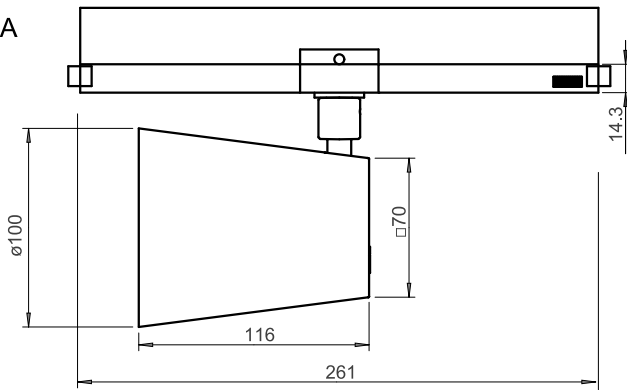

CIRQUA-LI...DA