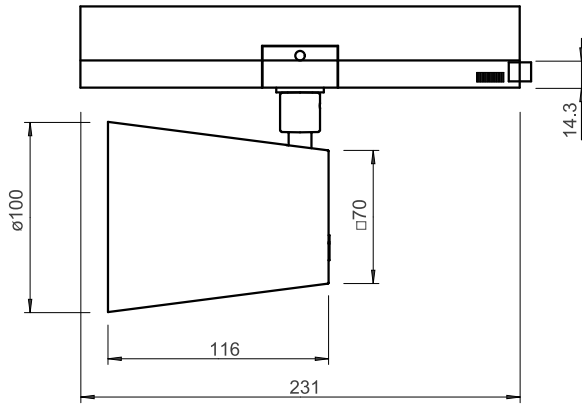

CIRQUA-LI...