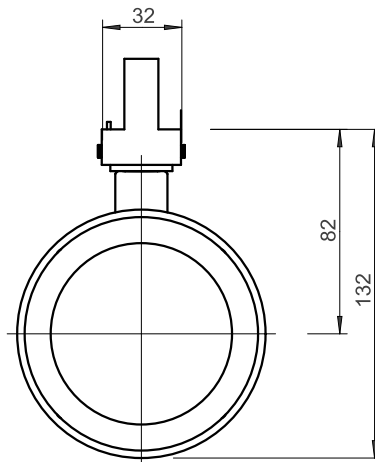

CIRQUA-LI...DA