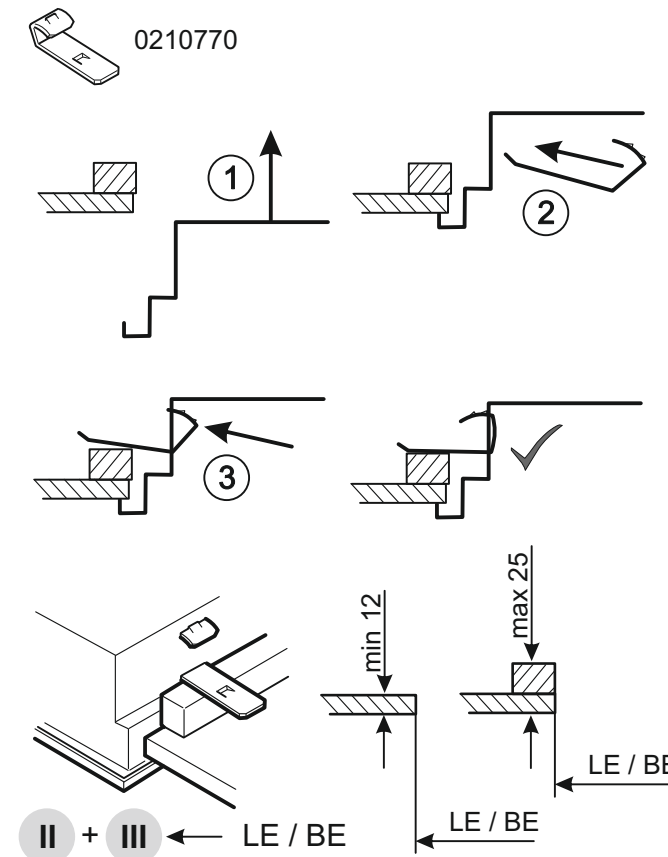

EBRE
EBRME **IX**