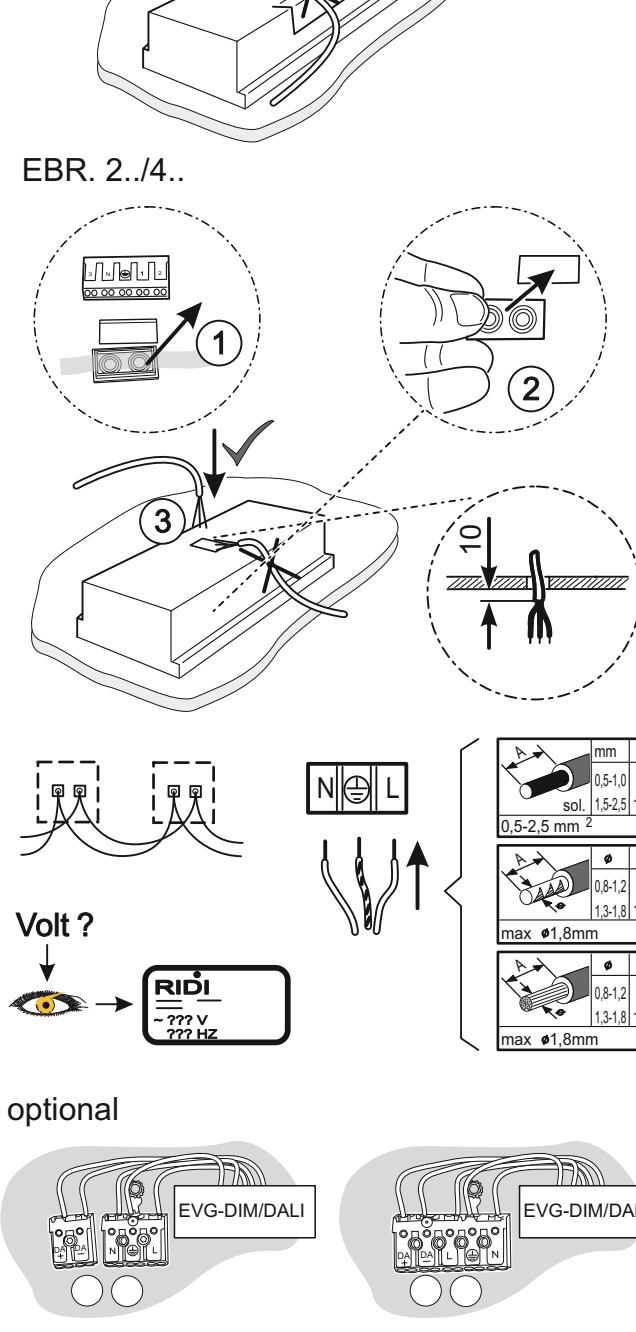

EBR. 1..
EBR. 2.. / 4..**XII**