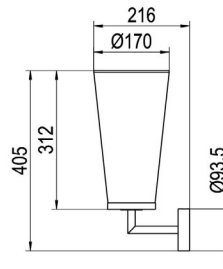

Schlicht und doch wohnlich bringt sich die Ida Wandleuchte mit ihrem Stoffschirm ein. Der Leuchtschirm ist in den Farben rot, beige und grau erhältlich, die Wandbefestigung in hellgrau oder dunkelgrau.

Das Leuchtengestell ist aus pulverbeschichtetem Stahlblech und wird wahlweise nach oben bzw. nach unten gerichtet montiert.

Leuchtengestell und -schirm sind separat zu bestellen.

IDA-WL-E27-DUNKELGRAU

0205126

Maße [mm]

L	D
185	108

Kategorie Wand- und Deckenleuchten

Bestückung 1xE27 MAX. 60 W

SCHUTZART IP 20

Betriebsgerät: ohne VG