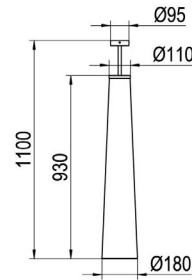

Die Ida Deckenleuchte rundet das Ida-Programm perfekt ab. Sie eignet sich hervorragend zur stimmigen Ausleuchtung von Lesecken oder in Wandnähe als harmonische Lichtinsel.

Den konischen Schirm mit der dicht gewickelten Stoffbespannung gibt es standardmäßig in den Farben rot, beige oder grau.

Die Befestigung aus pulverbeschichtetem Stahlblech ist in hellgrau oder dunkelgrau verfügbar.

IDA-DL-E27-DUNKELGRAU

0205128

Maße [mm]

L	D
530	108

Kategorie Decken- und Pendelleuchten

Bestückung 1xE27 MAx. 60 W