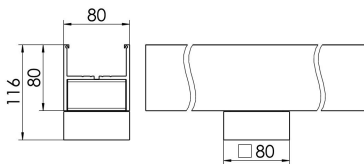

Zubehör-Pool H80 Pergawürfel

H80 PERGWÜRFEL 1700-TW-DA-SI

Bestückung 1xLED-M 12,6 W	Betriebsgerät: dimmbar DALI	Gehäusefarbe silber	Art-Nr. SPN0000098SI
Leuchtenlichtstrom [lm] 680	Leuchtenleistung [W] 13,5	Leuchteneffizienz [lm/W] 50	Nennlebensdauer-LED L80B50 25° C [h] 50.000
		Lichtfarbe 827-865	

Maße [mm]			Gew. [kg]	Lichttechnische Daten		Wirkungsgrad
L	B	H		UGR längs	UGR quer	
80	80	73	0,5	24,7	24,1	100,0 %