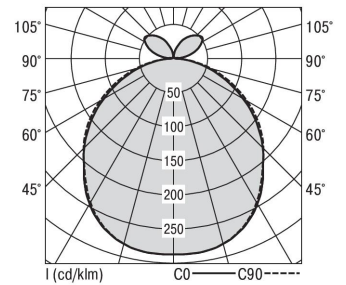

Zubehör-Pool H80 Pergawürfel

H80 PERGWÜRFEL 1700-TW-DA-SI

Bestückung 1xLED-M 12,6 W	Betriebsgerät: dimmbar DALI	Gehäusefarbe silber	Art-Nr. SPN0000098SI
Leuchtenlichtstrom [lm] 680	Leuchtenleistung [W] 13,5	Leuchteneffizienz [lm/W] 50	Nennlebensdauer-LED L80B50 25° C [h] 50.000
		Lichtfarbe 827-865	

Maße [mm]			Gew. [kg]	Lichttechnische Daten		Wirkungsgrad
L	B	H		UGR längs	UGR quer	
80	80	73	0,5	24,7	24,1	100,0 %