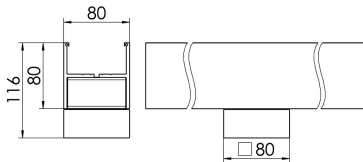

Zubehör-Pool H80 Pergawürfel

H80 PERGWÜRFEL 1700-TW-DA-SW

Bestückung 1xLED-M 12,6 W	Betriebsgerät: dimmbar DALI	Gehäusefarbe schwarz	Art-Nr. SPN0000098AQ
Leuchtenlichtstrom [lm] 680	Leuchtenleistung [W] 13,5	Leuchteneffizienz [lm/W] 50	Nennlebensdauer-LED L80B50 25° C [h] 50.000
		Lichtfarbe 827-865	

Maße [mm]			Gew. [kg]	Lichttechnische Daten		Wirkungsgrad
L	B	H		UGR längs	UGR quer	
80	80	73	0,5	24,7	24,1	100,0 %