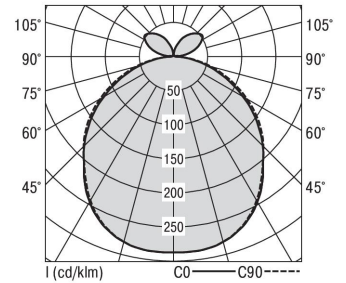

Zubehör-Pool H80 Pergawürfel

H80 PERGWÜRFEL 1700-TW-DA-SW

Bestückung 1xLED-M 12,6 W	Betriebsgerät: dimmbar DALI	Gehäusefarbe schwarz	Art-Nr. SPN0000098AQ
Leuchtenlichtstrom [lm] 680	Leuchtenleistung [W] 13,5	Leuchteneffizienz [lm/W] 50	Nennlebensdauer-LED L80B50 25° C [h] 50.000
		Lichtfarbe 827-865	

Maße [mm]			Gew. [kg]	Lichttechnische Daten		Wirkungsgrad
L	B	H		UGR längs	UGR quer	
80	80	73	0,5	24,7	24,1	100,0 %