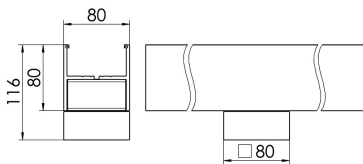

Zubehör-Pool H80 Pergawürfel

H80 PERGWÜRFEL 1800-830 DA-SW

Bestückung 1xLED-M 12 W	Betriebsgerät: dimmbar DALI	Gehäusefarbe schwarz	Art-Nr. SPN0000064AQ
Leuchtenlichtstrom [lm] 750	Leuchtenleistung [W] 13,5	Leuchteneffizienz [lm/W] 55	Nennlebensdauer-LED L80B50 25° C [h] 50.000
		Lichtfarbe 830	

Maße [mm]			Gew. [kg]	Lichttechnische Daten		Wirkungsgrad
L	B	H		UGR längs	UGR quer	
80	80	73	0,5	25,0	24,5	100,0 %