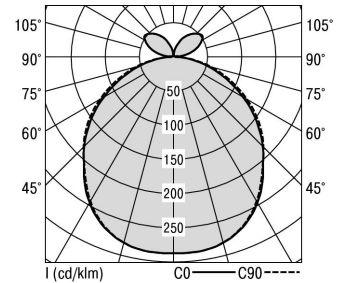

Zubehör-Pool H80 Pergawürfel

H80 PERGWÜRFEL 1800-830 DA-SW

Bestückung 1xLED-M 12 W	Betriebsgerät: dimmbar DALI	Gehäusefarbe schwarz	Art-Nr. SPN0000064AQ
Leuchtenlichtstrom [lm] 750	Leuchtenleistung [W] 13,5	Leuchteneffizienz [lm/W] 55	Nennlebensdauer-LED L80B50 25° C [h] 50.000
		Lichtfarbe 830	

Maße [mm]			Gew. [kg]	Lichttechnische Daten		Wirkungsgrad
L	B	H		UGR längs	UGR quer	
80	80	73	0,5	25,0	24,5	100,0 %