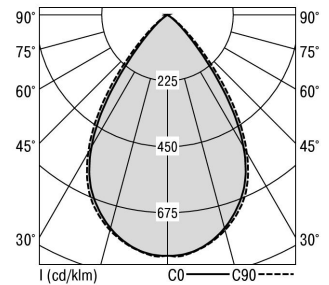

Zubehör-Pool H80 Orto

H80 ORTO1260-840 DA-SW

Bestückung 1xLED-M 8 W	Betriebsgerät: dimmbar DALI	Gehäusefarbe schwarz	Art-Nr. SPN0000069AQ
Leuchtenlichtstrom [lm] 600	Leuchtenleistung [W] 8	Leuchteneffizienz [lm/W] 75	Nennlebensdauer-LED L80B50 25° C [h] 50.000
		Lichtfarbe 840	

Maße [mm]			Gew. [kg]	Lichttechnische Daten		Wirkungsgrad
L	B	H		UGR längs	UGR quer	
350	34	55	1,0	18.2	17.3	100.0 %