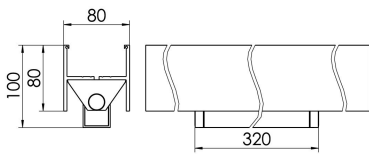

Zubehör-Pool H80 Orto

H80 ORTO1260-840 DA-SW

Bestückung 1xLED-M 8 W	Betriebsgerät: dimmbar DALI	Gehäusefarbe schwarz	Art-Nr. SPN0000069AQ
Leuchtenlichtstrom [lm] 600	Leuchtenleistung [W] 8	Leuchteneffizienz [lm/W] 75	Nennlebensdauer-LED L80B50 25° C [h] 50.000
		Lichtfarbe 840	

Maße [mm]			Gew. [kg]	Lichttechnische Daten		Wirkungsgrad
L	B	H		UGR längs	UGR quer	
350	34	55	1,0	18.2	17.3	100.0 %