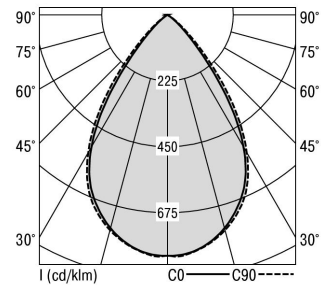

Zubehör-Pool H80 Orto

H80 ORTO1260-830 DA-SI

| | | | |
|---------------------------------------|---------------------------------------|---------------------------------------|---|
| Bestückung 1xLED-M 8 W | Betriebsgerät: dimmbar DALI | Gehäusefarbe silber | Art-Nr. SPN0000068SI |
| Leuchtenlichtstrom [lm] 590 | Leuchtenleistung [W] 8 | Leuchteneffizienz [lm/W] 73 | Nennlebensdauer-LED L80B50 25° C [h] 50.000 |
| | | Lichtfarbe 830 | |

| Maße [mm] | | | Gew. [kg] | Lichttechnische Daten | | Wirkungsgrad |
|-----------|----|----|-----------|-----------------------|----------|--------------|
| L | B | H | | UGR längs | UGR quer | |
| 350 | 34 | 55 | 1,0 | 18,1 | 17,3 | 100,0 % |