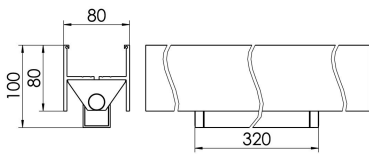

Zubehör-Pool H80 Orto

H80 ORTO1260-830 DA-SI

| | | | |
|---------------------------------------|---------------------------------------|---------------------------------------|---|
| Bestückung 1xLED-M 8 W | Betriebsgerät: dimmbar DALI | Gehäusefarbe silber | Art-Nr. SPN0000068SI |
| Leuchtenlichtstrom [lm] 590 | Leuchtenleistung [W] 8 | Leuchteneffizienz [lm/W] 73 | Nennlebensdauer-LED L80B50 25° C [h] 50.000 |
| | | Lichtfarbe 830 | |

| Maße [mm] | | | Gew. [kg] | Lichttechnische Daten | | Wirkungsgrad |
|-----------|----|----|-----------|-----------------------|----------|--------------|
| L | B | H | | UGR längs | UGR quer | |
| 350 | 34 | 55 | 1,0 | 18,1 | 17,3 | 100,0 % |