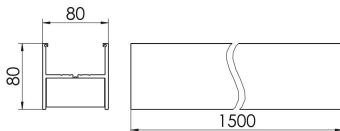

Zubehör-Pool H80 Mirefa

H80 MIREFA 020DASI-1350-840

Bestückung 1xLED-M 8 W	Betriebsgerät: dimmbar DALI	Gehäusefarbe silber	Art-Nr. SPN0000081SI
Leuchtenlichtstrom [lm] 1040	Leuchtenleistung [W] 9	Leuchteneffizienz [lm/W] 115	Nennlebensdauer-LED L80B50 25° C [h] 50.000
		Lichtfarbe 840	

Maße [mm]			Gew. [kg]	Lichttechnische Daten		Wirkungsgrad
L	B	H		UGR längs	UGR quer	
200	72	35	0,5	17,9	17,9	100,0 %