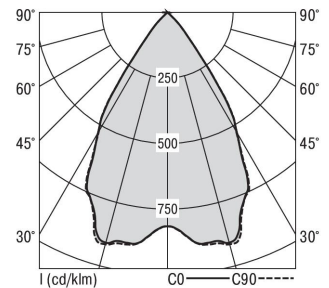

Zubehör-Pool H80 Mirefa

H80 MIREFA 020DASI-1350-840

Bestückung 1xLED-M 8 W	Betriebsgerät: dimmbar DALI	Gehäusefarbe silber	Art-Nr. SPN0000081SI
Leuchtenlichtstrom [lm] 1040	Leuchtenleistung [W] 9	Leuchteneffizienz [lm/W] 115	Nennlebensdauer-LED L80B50 25° C [h] 50.000
		Lichtfarbe 840	

Maße [mm]			Gew. [kg]	Lichttechnische Daten		Wirkungsgrad
L	B	H		UGR längs	UGR quer	
200	72	35	0,5	17,9	17,9	100,0 %