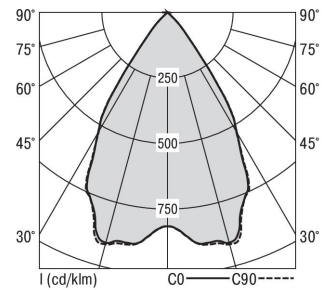

Zubehör-Pool H80 Mirefa

H80 MIREFA 020DASW-1350-840

Bestückung 1xLED-M 8 W	Betriebsgerät: dimmbar DALI	Gehäusefarbe schwarz	Art-Nr. SPN0000081AQ
Leuchtenlichtstrom [lm] 1040	Leuchtenleistung [W] 9	Leuchteneffizienz [lm/W] 115	Nennlebensdauer-LED L80B50 25° C [h] 50.000
		Lichtfarbe 840	

Maße [mm]			Gew. [kg]	Lichttechnische Daten		
L	B	H		UGR längs	UGR quer	Wirkungsgrad
200	72	35	0,5	17,9	17,9	100,0 %