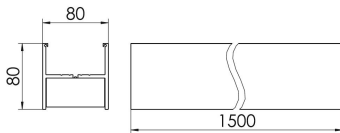

Zubehör-Pool H80 Mirefa

H80 MIREFA 020DASW-1350-840

Bestückung 1xLED-M 8 W	Betriebsgerät: dimmbar DALI	Gehäusefarbe schwarz	Art-Nr. SPN0000081AQ
Leuchtenlichtstrom [lm] 1040	Leuchtenleistung [W] 9	Leuchteneffizienz [lm/W] 115	Nennlebensdauer-LED L80B50 25° C [h] 50.000
		Lichtfarbe 840	

Maße [mm]			Gew. [kg]	Lichttechnische Daten		
L	B	H		UGR längs	UGR quer	Wirkungsgrad
200	72	35	0,5	17,9	17,9	100,0 %