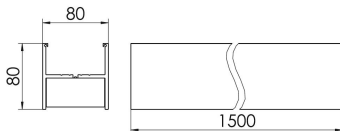

## Zubehör-Pool H80 Mirefa

H80 MIREFA 020DASI-1350-830

<b>Bestückung</b> 1xLED-M 8 W	<b>Betriebsgerät:</b> dimmbar DALI	<b>Gehäusefarbe</b> silber	<b>Art-Nr.</b> SPN0000080SI
<b>Leuchtenlichtstrom [lm]</b> 1000	<b>Leuchtenleistung [W]</b> 9	<b>Leuchteneffizienz [lm/W]</b> 111	<b>Nennlebensdauer-LED L80B50 25° C [h]</b> 50.000
		<b>Lichtfarbe</b> 830	

Maße [mm]			Gew. [kg]	Lichttechnische Daten		Wirkungsgrad
L	B	H		UGR längs	UGR quer	
200	72	35	0,5	17,7	17,8	100,0 %