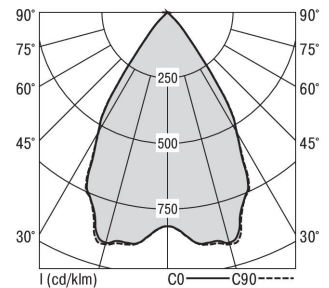

## Zubehör-Pool H80 Mirefa

H80 MIREFA 020DASI-1350-830

<b>Bestückung</b> 1xLED-M 8 W	<b>Betriebsgerät:</b> dimmbar DALI	<b>Gehäusefarbe</b> silber	<b>Art-Nr.</b> SPN0000080SI
<b>Leuchtenlichtstrom [lm]</b> 1000	<b>Leuchtenleistung [W]</b> 9	<b>Leuchteneffizienz [lm/W]</b> 111	<b>Nennlebensdauer-LED L80B50 25° C [h]</b> 50.000
		<b>Lichtfarbe</b> 830	

Maße [mm]			Gew. [kg]	Lichttechnische Daten		Wirkungsgrad
L	B	H		UGR längs	UGR quer	
200	72	35	0,5	17,7	17,8	100,0 %