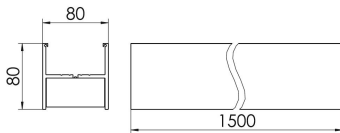

Zubehör-Pool H80 Mirefa

H80 MIREFA 020DASW-1350-830

Bestückung 1xLED-M 8 W	Betriebsgerät: dimmbar DALI	Gehäusefarbe schwarz	Art-Nr. SPN0000080AQ
Leuchtenlichtstrom [lm] 1000	Leuchtenleistung [W] 9	Leuchteneffizienz [lm/W] 111	Nennlebensdauer-LED L80B50 25° C [h] 50.000
		Lichtfarbe 830	

Maße [mm]			Gew. [kg]	Lichttechnische Daten		Wirkungsgrad
L	B	H		UGR längs	UGR quer	
200	72	35	0,5	17,7	17,8	100,0 %