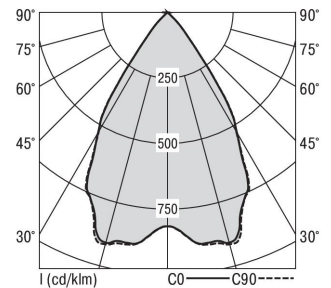

Zubehör-Pool H80 Mirefa

H80 MIREFA 020DASW-1350-830

Bestückung 1xLED-M 8 W	Betriebsgerät: dimmbar DALI	Gehäusefarbe schwarz	Art-Nr. SPN0000080AQ
Leuchtenlichtstrom [lm] 1000	Leuchtenleistung [W] 9	Leuchteneffizienz [lm/W] 111	Nennlebensdauer-LED L80B50 25° C [h] 50.000
		Lichtfarbe 830	

Maße [mm]			Gew. [kg]	Lichttechnische Daten		Wirkungsgrad
L	B	H		UGR längs	UGR quer	
200	72	35	0,5	17,7	17,8	100,0 %