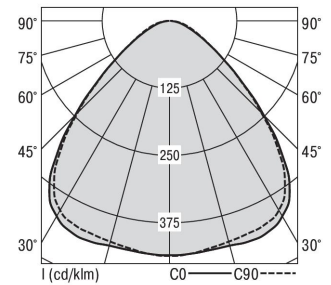

Zubehör-Pool H80 Line...ZEB...

H80 LINE 115DASI-400ZEB840

Bestückung 1xLED-M 24 W	Betriebsgerät: dimmbar DALI	Gehäusefarbe silber	Art-Nr. SPN0000079SI
Leuchtenlichtstrom [lm] 3380	Leuchtenleistung [W] 29	Leuchteneffizienz [lm/W] 116	Nennlebensdauer-LED L80B50 25° C [h] 50.000
		Lichtfarbe 840	

Maße [mm]			Gew. [kg]	Lichttechnische Daten		Wirkungsgrad
L	B	H		UGR längs	UGR quer	
1150	72	35	1,7	21,8	21,1	100,0 %