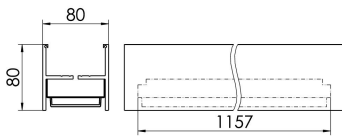

Zubehör-Pool H80 Line...ZEB...

H80 LINE 115DASI-400ZEB840

Bestückung 1xLED-M 24 W	Betriebsgerät: dimmbar DALI	Gehäusefarbe silber	Art-Nr. SPN0000079SI
Leuchtenlichtstrom [lm] 3380	Leuchtenleistung [W] 29	Leuchteneffizienz [lm/W] 116	Nennlebensdauer-LED L80B50 25° C [h] 50.000
		Lichtfarbe 840	

Maße [mm]			Gew. [kg]	Lichttechnische Daten		Wirkungsgrad
L	B	H		UGR längs	UGR quer	
1150	72	35	1,7	21,8	21,1	100,0 %