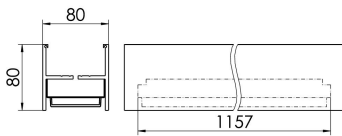

Zubehör-Pool H80 Line...ZEB...

H80 LINE 115DASW-400ZEB840

Bestückung 1xLED-M 24 W	Betriebsgerät: dimmbar DALI	Gehäusefarbe schwarz	Art-Nr. SPN0000079AQ
Leuchtenlichtstrom [lm] 3380	Leuchtenleistung [W] 29	Leuchteneffizienz [lm/W] 116	Nennlebensdauer-LED L80B50 25° C [h] 50.000
		Lichtfarbe 840	

Maße [mm]			Gew. [kg]	Lichttechnische Daten		Wirkungsgrad
L	B	H		UGR längs	UGR quer	
1150	72	35	1,7	21,8	21,1	100,0 %