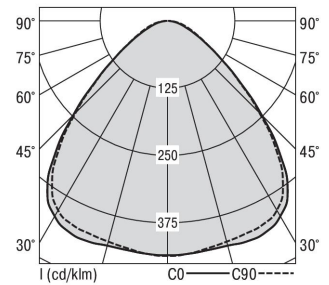

Zubehör-Pool H80 Line...ZEB...

H80 LINE 115DASW-400ZEB840

Bestückung 1xLED-M 24 W	Betriebsgerät: dimmbar DALI	Gehäusefarbe schwarz	Art-Nr. SPN0000079AQ
Leuchtenlichtstrom [lm] 3380	Leuchtenleistung [W] 29	Leuchteneffizienz [lm/W] 116	Nennlebensdauer-LED L80B50 25° C [h] 50.000
		Lichtfarbe 840	

Maße [mm]			Gew. [kg]	Lichttechnische Daten		Wirkungsgrad
L	B	H		UGR längs	UGR quer	
1150	72	35	1,7	21,8	21,1	100,0 %