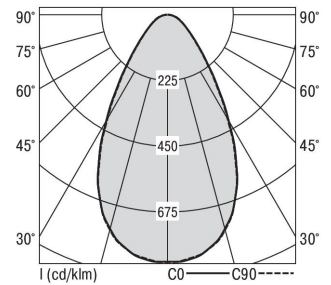

## Zubehör-Pool H80 Line...ZB...

H80 LINE 115DASI-400ZB840

<b>Bestückung</b> 1xLED-M 24 W	<b>Betriebsgerät:</b> dimmbar DALI	<b>Gehäusefarbe</b> silber	<b>Art-Nr.</b> SPN0000077SI
<b>Leuchtenlichtstrom [lm]</b> 3480	<b>Leuchtenleistung [W]</b> 29	<b>Leuchteneffizienz [lm/W]</b> 120	<b>Nennlebensdauer-LED L80B50 25° C [h]</b> 50.000
		<b>Lichtfarbe</b> 840	

Maße [mm]			Gew. [kg]	Lichttechnische Daten		
L	B	H		UGR längs	UGR quer	Wirkungsgrad
1150	72	35	1,7	20,7	19,6	100,0 %