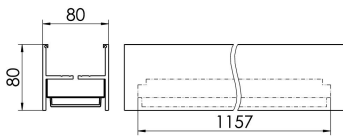

Maße [mm]			Gew. [kg]	Lichttechnische Daten		
L	B	H		UGR längs	UGR quer	Wirkungsgrad
1150	72	35	1,7	20,7	19,6	100,0 %