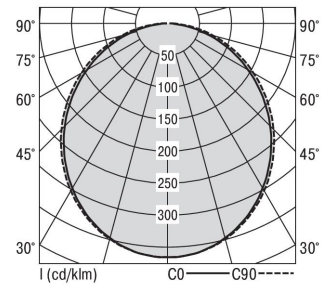

## Zubehör-Pool H80 Line...OS...

H80 LINE 115DASI-4000S840

<b>Bestückung</b> 1xLED-M 24 W	<b>Betriebsgerät:</b> dimmbar DALI	<b>Gehäusefarbe</b> silber	<b>Art-Nr.</b> SPN0000073SI
<b>Leuchtenlichtstrom [lm]</b> 2850	<b>Leuchtenleistung [W]</b> 27,5	<b>Leuchteneffizienz [lm/W]</b> 103	<b>Nennlebensdauer-LED L80B50 25° C [h]</b> 50.000
		<b>Lichtfarbe</b> 840	

Maße [mm]			Gew. [kg]	Lichttechnische Daten		Wirkungsgrad
L	B	H		UGR längs	UGR quer	
1150	72	35	1,8	25,6	24,4	100,0 %