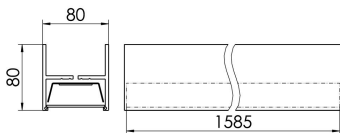

Maße [mm]			Gew. [kg]	Lichttechnische Daten		Wirkungsgrad
L	B	H		UGR längs	UGR quer	
1150	72	35	1,8	25,6	24,4	100,0 %