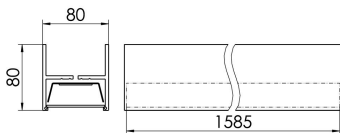

| Maße [mm] |    |    | Gew. [kg] | Lichttechnische Daten |          | Wirkungsgrad |
|-----------|----|----|-----------|-----------------------|----------|--------------|
| L         | B  | H  |           | UGR längs             | UGR quer |              |
| 1150      | 72 | 35 | 1,8       | 25,4                  | 24,3     | 100,0 %      |