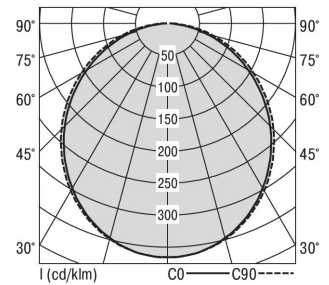

## Zubehör-Pool H80 Line...OS...

H80 LINE 115DASI-4000S830

|  |                                       |                                       |   |
|--|---------------------------------------|---------------------------------------|---|
| <b>Bestückung</b><br>1xLED-M 24 W      | <b>Betriebsgerät:</b><br>dimmbar DALI | <b>Gehäusefarbe</b><br>silber         | <b>Art-Nr.</b><br>SPN0000072SI                        |
| <b>Leuchtenlichtstrom [lm]</b><br>2730 | <b>Leuchtenleistung [W]</b><br>27,5   | <b>Leuchteneffizienz [lm/W]</b><br>99 | <b>Nennlebensdauer-LED L80B50 25° C [h]</b><br>50.000 |
|  |                                       | <b>Lichtfarbe</b><br>830              |   |

| Maße [mm] |    |    | Gew. [kg] | Lichttechnische Daten |          | Wirkungsgrad |
|-----------|----|----|-----------|-----------------------|----------|--------------|
| L         | B  | H  |           | UGR längs             | UGR quer |              |
| 1150      | 72 | 35 | 1,8       | 25,4                  | 24,3     | 100,0 %      |