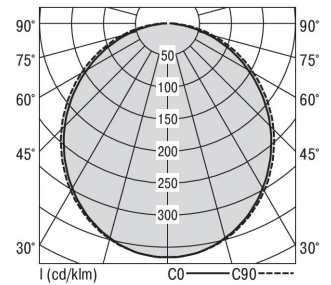

Zubehör-Pool H80 Line...OS...

H80 LINE 115DASW-4000S830

Bestückung 1xLED-M 24 W	Betriebsgerät: dimmbar DALI	Gehäusefarbe schwarz	Art-Nr. SPN0000072AQ
Leuchtenlichtstrom [lm] 2730	Leuchtenleistung [W] 27,5	Leuchteneffizienz [lm/W] 99	Nennlebensdauer-LED L80B50 25° C [h] 50.000

Maße [mm]			Gew. [kg]	Lichttechnische Daten		Wirkungsgrad
L	B	H		UGR längs	UGR quer	
1150	72	35	1,8	25,4	24,3	100,0 %