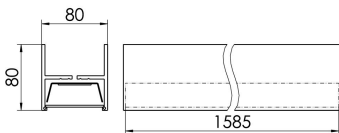

Zubehör-Pool H80 Line...OS...

H80 LINE 115DASW-4000S830

Bestückung 1xLED-M 24 W	Betriebsgerät: dimmbar DALI	Gehäusefarbe schwarz	Art-Nr. SPN0000072AQ
Leuchtenlichtstrom [lm] 2730	Leuchtenleistung [W] 27,5	Leuchteneffizienz [lm/W] 99	Nennlebensdauer-LED L80B50 25° C [h] 50.000

Maße [mm]			Gew. [kg]	Lichttechnische Daten		Wirkungsgrad
L	B	H		UGR längs	UGR quer	
1150	72	35	1,8	25,4	24,3	100,0 %