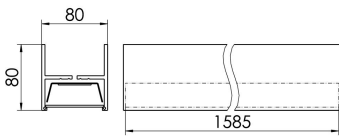

Zubehör-Pool H80 Line...MPS...

H80 LINE 115DASI-400MPS840

Bestückung 1xLED-M 24 W	Betriebsgerät: dimmbar DALI	Gehäusefarbe silber	Art-Nr. SPN0000071SI
Leuchtenlichtstrom [lm] 2630	Leuchtenleistung [W] 27,5	Leuchteneffizienz [lm/W] 95	Nennlebensdauer-LED L80B50 25° C [h] 50.000
		Lichtfarbe 840	

Maße [mm]			Gew. [kg]	Lichttechnische Daten		Wirkungsgrad
L	B	H		UGR längs	UGR quer	
1150	72	35	1,6	21,2	19,9	100,0 %