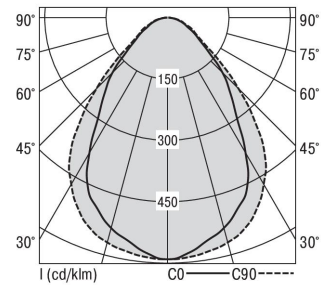

Zubehör-Pool H80 Line...MPS...

H80 LINE 115DASI-400MPS840

Bestückung 1xLED-M 24 W	Betriebsgerät: dimmbar DALI	Gehäusefarbe silber	Art-Nr. SPN0000071SI
Leuchtenlichtstrom [lm] 2630	Leuchtenleistung [W] 27,5	Leuchteneffizienz [lm/W] 95	Nennlebensdauer-LED L80B50 25° C [h] 50.000
		Lichtfarbe 840	

Maße [mm]			Gew. [kg]	Lichttechnische Daten		Wirkungsgrad
L	B	H		UGR längs	UGR quer	
1150	72	35	1,6	21,2	19,9	100,0 %