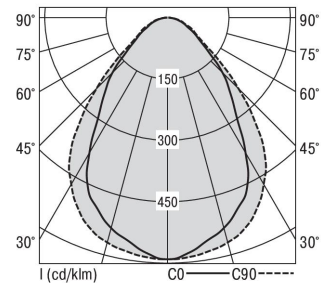

Zubehör-Pool H80 Line...MPS...

H80 LINE 115DASW-400MPS840

Bestückung 1xLED-M 24 W	Betriebsgerät: dimmbar DALI	Gehäusefarbe schwarz	Art-Nr. SPN0000071AQ
Leuchtenlichtstrom [lm] 2630	Leuchtenleistung [W] 27,5	Leuchteneffizienz [lm/W] 95	Nennlebensdauer-LED L80B50 25° C [h] 50.000
		Lichtfarbe 840	

Maße [mm]			Gew. [kg]	Lichttechnische Daten		Wirkungsgrad
L	B	H		UGR längs	UGR quer	
1150	72	35	1,6	21,2	19,9	100,0 %