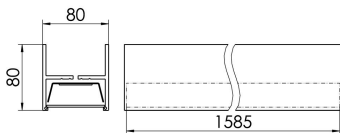

Zubehör-Pool H80 Line...MPS...

H80 LINE 115DASW-400MPS840

Bestückung 1xLED-M 24 W	Betriebsgerät: dimmbar DALI	Gehäusefarbe schwarz	Art-Nr. SPN0000071AQ
Leuchtenlichtstrom [lm] 2630	Leuchtenleistung [W] 27,5	Leuchteneffizienz [lm/W] 95	Nennlebensdauer-LED L80B50 25° C [h] 50.000
		Lichtfarbe 840	

Maße [mm]			Gew. [kg]	Lichttechnische Daten		Wirkungsgrad
L	B	H		UGR längs	UGR quer	
1150	72	35	1,6	21,2	19,9	100,0 %