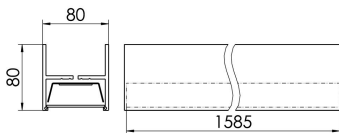

Zubehör-Pool H80 Line...MPS...

H80 LINE 115DASW-400MPS830

Bestückung 1xLED-M 24 W	Betriebsgerät: dimmbar DALI	Gehäusefarbe schwarz	Art-Nr. SPN0000070AQ
Leuchtenlichtstrom [lm] 2520	Leuchtenleistung [W] 27,5	Leuchteneffizienz [lm/W] 91	Nennlebensdauer-LED L80B50 25° C [h] 50.000

Maße [mm]			Gew. [kg]	Lichttechnische Daten		Wirkungsgrad
L	B	H		UGR längs	UGR quer	
1150	72	35	1,6	21,0	19,7	100,0 %