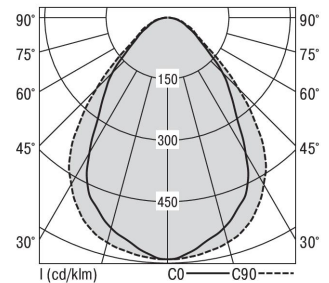

Zubehör-Pool H80 Line...MPS...

H80 LINE 115DASW-400MPS830

Bestückung 1xLED-M 24 W	Betriebsgerät: dimmbar DALI	Gehäusefarbe schwarz	Art-Nr. SPN0000070AQ
Leuchtenlichtstrom [lm] 2520	Leuchtenleistung [W] 27,5	Leuchteneffizienz [lm/W] 91	Nennlebensdauer-LED L80B50 25° C [h] 50.000

Maße [mm]			Gew. [kg]	Lichttechnische Daten		Wirkungsgrad
L	B	H		UGR längs	UGR quer	
1150	72	35	1,6	21,0	19,7	100,0 %